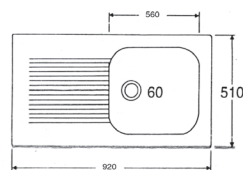

1 BAC À ENCASTRER

92 x 51 cm

Blanc

SA00295

ACCESSOIRES

SIPHON
Réglable en hauteur avec
prise machine à laver
SA06591

SIPHON
Réglable en hauteur
SA06590

VIDAGE ÉVIER
1 bac
SA09413