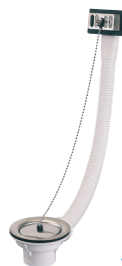

1 BAC À ENCASTRER

92 x 51 cm

Blanc

SA00295

ACCESSOIRES

SIPHON
Réglable en hauteur avec
prise machine à laver
SA06591

SIPHON
Réglable en hauteur
SA06590

VIDAGE ÉVIER
1 bac
SA09413