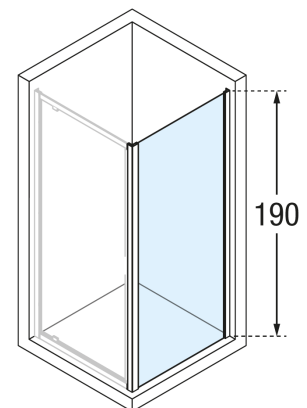

**ELYANE 2P - PORTE COULISSANTE
AVEC FIXE ALIGNÉ**

Paroi de douche avec ouverture une porte coulissante et une paroi fixe en alignement. Hauteur 190cm, Profils fins anti-bactériens en aluminium verni Silver, Verre Sécurit trempé 6mm, Traitement anti-calcaire, Poignées chromées, Coulissant sur roulettes, Fermeture magnétique.

Réglable de 116 à 122 cm SA12726
Réglable de 134 à 140 cm SA12727

ELYANE F - PAROI FIXE LATÉRALE

Option : côté fixe pour installation en niche

Réglable de 78 à 81 cm SA12724
Réglable de 87 à 89 cm SA12725