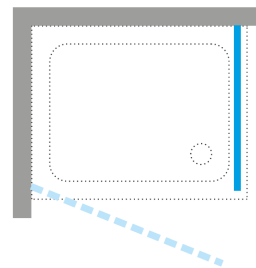

**ELYANE 2P - PORTE COULISSANTE
AVEC FIXE ALIGNÉ**

Paroi de douche avec ouverture une porte coulissante et une paroi fixe en alignement. Hauteur 190cm, Profils fins anti-bactériens en aluminium verni Silver, Verre Sécurit trempé 6mm, Traitement anti-calcaire, Poignées chromées, Coulissant sur roulettes, Fermeture magnétique.

Réglable de 116 à 122 cm SA12726
Réglable de 134 à 140 cm SA12727

ELYANE F - PAROI FIXE LATÉRALE

Option : côté fixe pour installation en niche

Réglable de 78 à 81 cm SA12724
Réglable de 87 à 89 cm SA12725