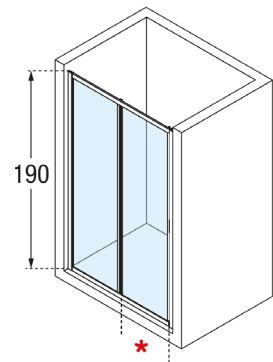

**ELYANE 2P - PORTE COULISSANTE
AVEC FIXE ALIGNÉ**

Paroi de douche avec ouverture une porte coulissante et une paroi fixe en alignement. Hauteur 190cm, Profils fins anti-bactériens en aluminium verni Silver, Verre Sécurit trempé 6mm, Traitement anti-calcaire, Poignées chromées, Coulissant sur roulettes, Fermeture magnétique.

Réglable de 116 à 122 cm SA12726
Réglable de 134 à 140 cm SA12727

ELYANE F - PAROI FIXE LATÉRALE

Option : côté fixe pour installation en niche

Réglable de 78 à 81 cm SA12724
Réglable de 87 à 89 cm SA12725