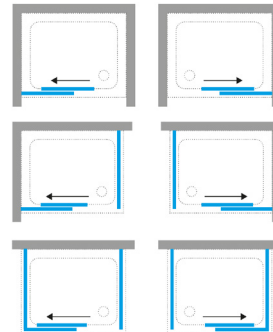

**ELYANE 2P - PORTE COULISSANTE
AVEC FIXE ALIGNÉ**

Paroi de douche avec ouverture une porte coulissante et une paroi fixe en alignement. Hauteur 190cm, Profils fins anti-bactériens en aluminium verni Silver, Verre Sécurit trempé 6mm, Traitement anti-calcaire, Poignées chromées, Coulissant sur roulettes, Fermeture magnétique.

Réglable de 116 à 122 cm SA12726
Réglable de 134 à 140 cm SA12727

ELYANE F - PAROI FIXE LATÉRALE

Option : côté fixe pour installation en niche

Réglable de 78 à 81 cm SA12724
Réglable de 87 à 89 cm SA12725