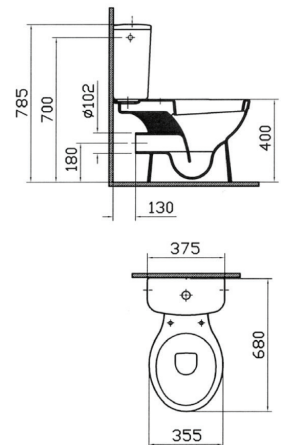

RÉSIDENCE PACK WC

WC AVEC ABATTANT

Cuvette sortie horizontale
+ réservoir mécanisme silencieux
3L/6L monté usine
+ abattant.

Blanc
SA05034

VENDU
EN PACK

ACCESSOIRES WC

Fixation pour WC sachet
SA09470

Robinetts d'équerre
SA08545
SA08328

Pipe évacuation WC
souple D100 mm
SA00494

Pipe évacuation WC longue
coudée D100 mm
SA06053