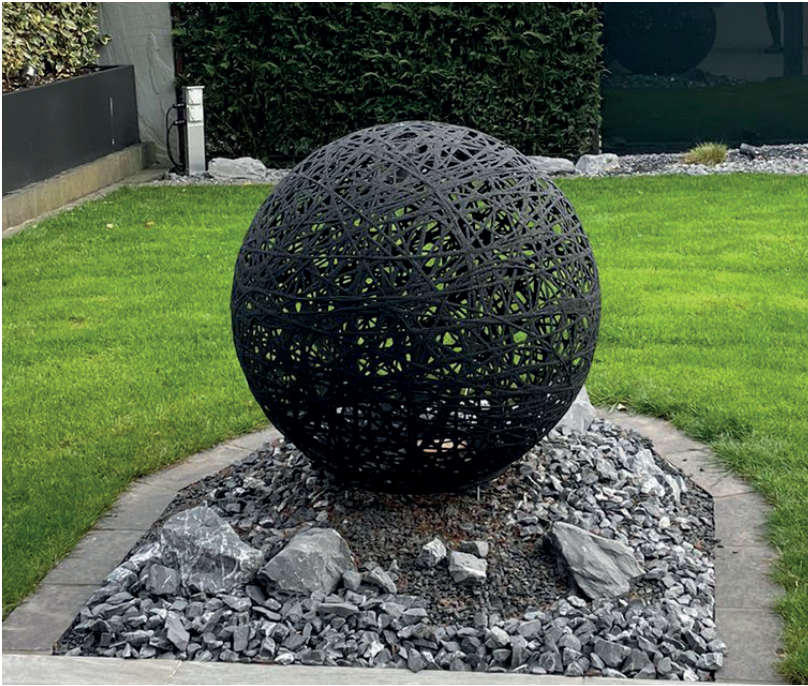

Kapamex

SPHÈRE DENTELLE

Ø 60 cm > 1862693

> **479,00 €^{TTC}** ~~540,90 €^{TTC}~~

Ø 75 cm > 1862737

> **599,00 €^{TTC}** ~~667,00 €^{TTC}~~

Ø 90 cm > 1862691

> **679,00 €^{TTC}** ~~758,00 €^{TTC}~~

Disponible
sous 3 à 5 jours