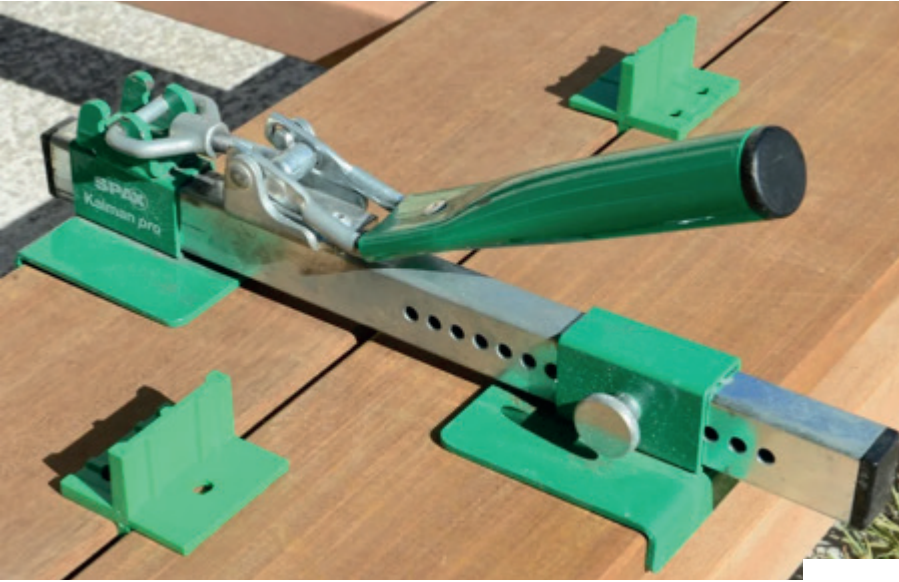

TX10-15-20(x3)

25(x2)-30(x2)-40

1 Porte-embout FOX II

1344532

~~115,85 € TTC~~

**89,00 € TTC**

Disponible sous 3 à 5 jours