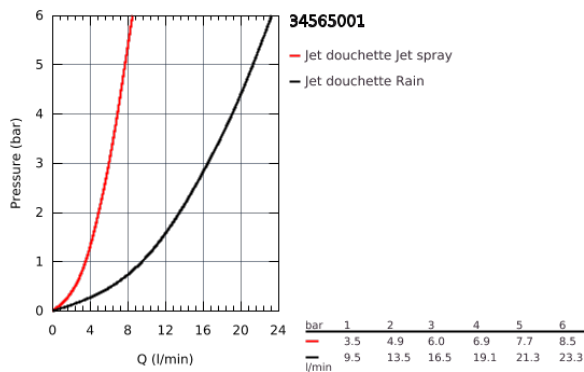

34 565 001 GROHTHERM 800 MITIGEUR THERMOSTATIQUE DOUCHE 1/2" AVEC ENSEMBLE DE DOUCHE

DESCRIPTION DU PRODUIT

- Composé de :
- Mitigeur thermostatique douche 1/2" Grotherm 800
- (34 558 000)
- Tempesta ensemble de douche complet 2 jets, 600 mm (27 598)

34 565 001 GROHTHERM 800 MITIGEUR THERMOSTATIQUE DOUCHE 1/2" AVEC ENSEMBLE DE DOUCHE

34 565 001 GROHTHERM 800 MITIGEUR THERMOSTATIQUE DOUCHE 1/2" AVEC ENSEMBLE DE DOUCHE

PIÈCES DÉTACHÉES

- 1: Poignée contrôle de température Grotherm 2000 (N ° de commande 47981000)
- 2: Bague de fixation (N ° de commande 47743000)
- 3: Cartouche thermostatique compacte 1/2" (N ° de commande 47439000)
- 4: Poignée d'arrêt (N ° de commande 47980000)
- 5: Tête à disques en céramique 1/2" (N ° de commande 45346000)
- 5.1: Joint torique 18,2 x 1,7 (N ° de commande 0392400M)
- 6: Clapets anti-retours (N ° de commande 08565000)
- 7: Clapets anti-retours (N ° de commande 47189000)
- 7.1: filtre à impuretés (N ° de commande 0726400M)
- 7.2: Clapets anti-retours (N ° de commande 08565000)
- 7.3: Joint torique 17 x 2 (N ° de commande 0305500M)
- 8: Raccord S mural (N ° de commande 12075000)
- 8.1: Joint (N ° de commande 0138600M)
- 8.2: Rosace (N ° de commande 0221000M)
- 9: Curseur (N ° de commande 48099000)
- 10: Embout de barre (N ° de commande 48098000)
- 11: Filtre (N ° de commande 0700200M)
- 12: Rallonge 3/4" 20 mm (N ° de commande 0713000M)*
- 13: Clé spéciale (N ° de commande 19377000)*
- 14: Clé (N ° de commande 19332000)*
- 15: Cartouche GROHE TurboStat 1/2" (N ° de commande 47175000)*