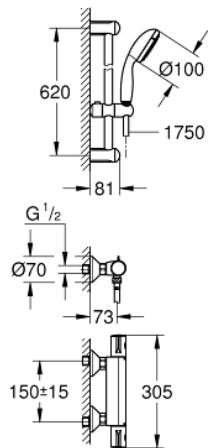

34 565 001 GROHTHERM 800 MITIGEUR THERMOSTATIQUE DOUCHE 1/2" AVEC ENSEMBLE DE DOUCHE

DESCRIPTION DU PRODUIT

- Composé de :
- Mitigeur thermostatique douche 1/2" Grotherm 800
- (34 558 000)
- Tempesta ensemble de douche complet 2 jets, 600 mm (27 598)

34 565 001 GROHTHERM 800 MITIGEUR THERMOSTATIQUE DOUCHE 1/2" AVEC ENSEMBLE DE DOUCHE

34 565 001 GROHTHERM 800 MITIGEUR THERMOSTATIQUE DOUCHE 1/2" AVEC ENSEMBLE DE DOUCHE

PIÈCES DÉTACHÉES

- 1: Poignée contrôle de température Grotherm 2000 (N ° de commande 47981000)
- 2: Bague de fixation (N ° de commande 47743000)
- 3: Cartouche thermostatique compacte 1/2" (N ° de commande 47439000)
- 4: Poignée d'arrêt (N ° de commande 47980000)
- 5: Tête à disques en céramique 1/2" (N ° de commande 45346000)
- 5.1: Joint torique 18,2 x 1,7 (N ° de commande 0392400M)
- 6: Clapets anti-retours (N ° de commande 08565000)
- 7: Clapets anti-retours (N ° de commande 47189000)
- 7.1: filtre à impuretés (N ° de commande 0726400M)
- 7.2: Clapets anti-retours (N ° de commande 08565000)
- 7.3: Joint torique 17 x 2 (N ° de commande 0305500M)
- 8: Raccord S mural (N ° de commande 12075000)
- 8.1: Joint (N ° de commande 0138600M)
- 8.2: Rosace (N ° de commande 0221000M)
- 9: Curseur (N ° de commande 48099000)
- 10: Embout de barre (N ° de commande 48098000)
- 11: Filtre (N ° de commande 0700200M)
- 12: Rallonge 3/4" 20 mm (N ° de commande 0713000M)*
- 13: Clé spéciale (N ° de commande 19377000)*
- 14: Clé (N ° de commande 19332000)*
- 15: Cartouche GROHE TurboStat 1/2" (N ° de commande 47175000)*