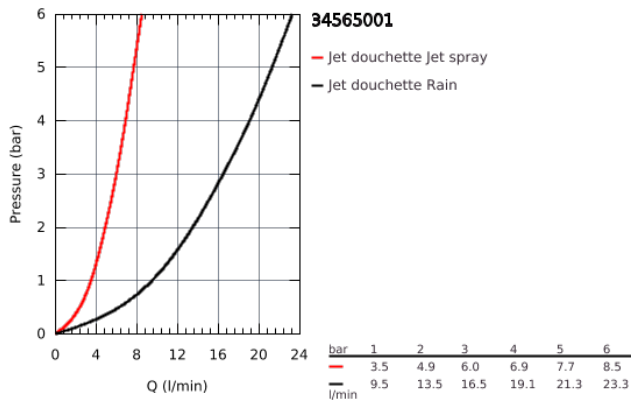

34 565 001 GROHTHERM 800 MITIGEUR THERMOSTATIQUE DOUCHE 1/2" AVEC ENSEMBLE DE DOUCHE

DESCRIPTION DU PRODUIT

- Composé de :
- Mitigeur thermostatique douche 1/2" Grotherm 800
- (34 558 000)
- Tempesta ensemble de douche complet 2 jets, 600 mm (27 598)

34 565 001 GROHTHERM 800 MITIGEUR THERMOSTATIQUE DOUCHE 1/2" AVEC ENSEMBLE DE DOUCHE

34 565 001 GROHTHERM 800 MITIGEUR THERMOSTATIQUE DOUCHE 1/2" AVEC ENSEMBLE DE DOUCHE

PIÈCES DÉTACHÉES

- 1: Poignée contrôle de température Grotherm 2000 (N ° de commande 47981000)
- 2: Bague de fixation (N ° de commande 47743000)
- 3: Cartouche thermostatique compacte 1/2" (N ° de commande 47439000)
- 4: Poignée d'arrêt (N ° de commande 47980000)
- 5: Tête à disques en céramique 1/2" (N ° de commande 45346000)
- 5.1: Joint torique 18,2 x 1,7 (N ° de commande 0392400M)
- 6: Clapets anti-retours (N ° de commande 08565000)
- 7: Clapets anti-retours (N ° de commande 47189000)
- 7.1: filtre à impuretés (N ° de commande 0726400M)
- 7.2: Clapets anti-retours (N ° de commande 08565000)
- 7.3: Joint torique 17 x 2 (N ° de commande 0305500M)
- 8: Raccord S mural (N ° de commande 12075000)
- 8.1: Joint (N ° de commande 0138600M)
- 8.2: Rosace (N ° de commande 0221000M)
- 9: Curseur (N ° de commande 48099000)
- 10: Embout de barre (N ° de commande 48098000)
- 11: Filtre (N ° de commande 0700200M)
- 12: Rallonge 3/4" 20 mm (N ° de commande 0713000M)*
- 13: Clé spéciale (N ° de commande 19377000)*
- 14: Clé (N ° de commande 19332000)*
- 15: Cartouche GROHE TurboStat 1/2" (N ° de commande 47175000)*