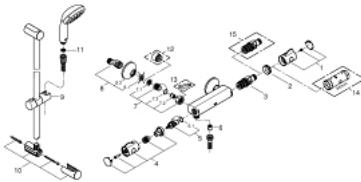

34 565 001 GROHTHERM 800 MITIGEUR THERMOSTATIQUE DOUCHE 1/2" AVEC ENSEMBLE DE DOUCHE

DESCRIPTION DU PRODUIT

- Composé de :
- Mitigeur thermostatique douche 1/2" Grotherm 800
- (34 558 000)
- Tempesta ensemble de douche complet 2 jets, 600 mm (27 598)

34 565 001 GROHTHERM 800 MITIGEUR THERMOSTATIQUE DOUCHE 1/2" AVEC ENSEMBLE DE DOUCHE

34 565 001 GROHTHERM 800 MITIGEUR THERMOSTATIQUE DOUCHE 1/2" AVEC ENSEMBLE DE DOUCHE

PIÈCES DÉTACHÉES

- 1: Poignée contrôle de température Grotherm 2000 (N ° de commande 47981000)
- 2: Bague de fixation (N ° de commande 47743000)
- 3: Cartouche thermostatique compacte 1/2" (N ° de commande 47439000)
- 4: Poignée d'arrêt (N ° de commande 47980000)
- 5: Tête à disques en céramique 1/2" (N ° de commande 45346000)
- 5.1: Joint torique 18,2 x 1,7 (N ° de commande 0392400M)
- 6: Clapets anti-retours (N ° de commande 08565000)
- 7: Clapets anti-retours (N ° de commande 47189000)
- 7.1: filtre à impuretés (N ° de commande 0726400M)
- 7.2: Clapets anti-retours (N ° de commande 08565000)
- 7.3: Joint torique 17 x 2 (N ° de commande 0305500M)
- 8: Raccord S mural (N ° de commande 12075000)
- 8.1: Joint (N ° de commande 0138600M)
- 8.2: Rosace (N ° de commande 0221000M)
- 9: Curseur (N ° de commande 48099000)
- 10: Embout de barre (N ° de commande 48098000)
- 11: Filtre (N ° de commande 0700200M)
- 12: Rallonge 3/4" 20 mm (N ° de commande 0713000M)*
- 13: Clé spéciale (N ° de commande 19377000)*
- 14: Clé (N ° de commande 19332000)*
- 15: Cartouche GROHE TurboStat 1/2" (N ° de commande 47175000)*