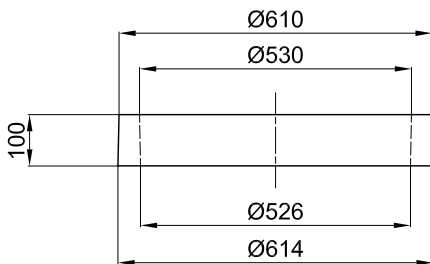

COUVERCLE COMPLET AVEC TRAPPE RONDE

Code Article : 430035

Poids : 33 Kg

Conditionnement : 40 / palette

Existe aussi :

Couvercle renforcé avec Trappe (430050) - 69 Kg - Cond : Unité

REHAUSSE Ht. 10 cm

Code Article : 430046

Poids : 20 Kg

Conditionnement : 20 / palette

Existe aussi :

Rehausse Ht 20 cm (430047) - 39 Kg - Cond : 20

Rehausse Ht 30 cm (430048) - 58 Kg - Cond : 16

CITERNEAU

Code Article : 430030

Poids : 67 Kg

Conditionnement : 8 / palette

SEMELLE Ø60 Ep. 4 cm

Code Article : 430062

Poids : 24 Kg

Conditionnement : 24 / palette