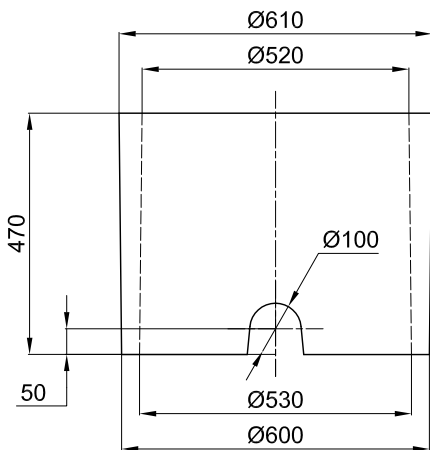

COUVERCLE COMPLET AVEC TRAPPE RONDE

Code Article : 430035

Poids : 33 Kg

Conditionnement : 40 / palette

Existe aussi :

Couvercle renforcé avec Trappe (430050) - 69 Kg - Cond : Unité

REHAUSSE Ht. 10 cm

Code Article : 430046

Poids : 20 Kg

Conditionnement : 20 / palette

Existe aussi :

Rehausse Ht 20 cm (430047) - 39 Kg - Cond : 20

Rehausse Ht 30 cm (430048) - 58 Kg - Cond : 16

CITERNEAU

Code Article : 430030

Poids : 67 Kg

Conditionnement : 8 / palette

SEMELLE Ø60 Ep. 4 cm

Code Article : 430062

Poids : 24 Kg

Conditionnement : 24 / palette