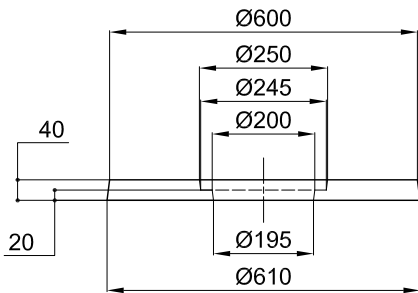

COUVERCLE COMPLET AVEC TRAPPE RONDE

Code Article : 430035

Poids : 33 Kg

Conditionnement : 40 / palette

Existe aussi :

Couvercle renforcé avec Trappe (430050) - 69 Kg - Cond : Unité

REHAUSSE Ht. 10 cm

Code Article : 430046

Poids : 20 Kg

Conditionnement : 20 / palette

Existe aussi :

Rehausse Ht 20 cm (430047) - 39 Kg - Cond : 20

Rehausse Ht 30 cm (430048) - 58 Kg - Cond : 16

CITERNEAU

Code Article : 430030

Poids : 67 Kg

Conditionnement : 8 / palette

SEMELLE Ø60 Ep. 4 cm

Code Article : 430062

Poids : 24 Kg

Conditionnement : 24 / palette