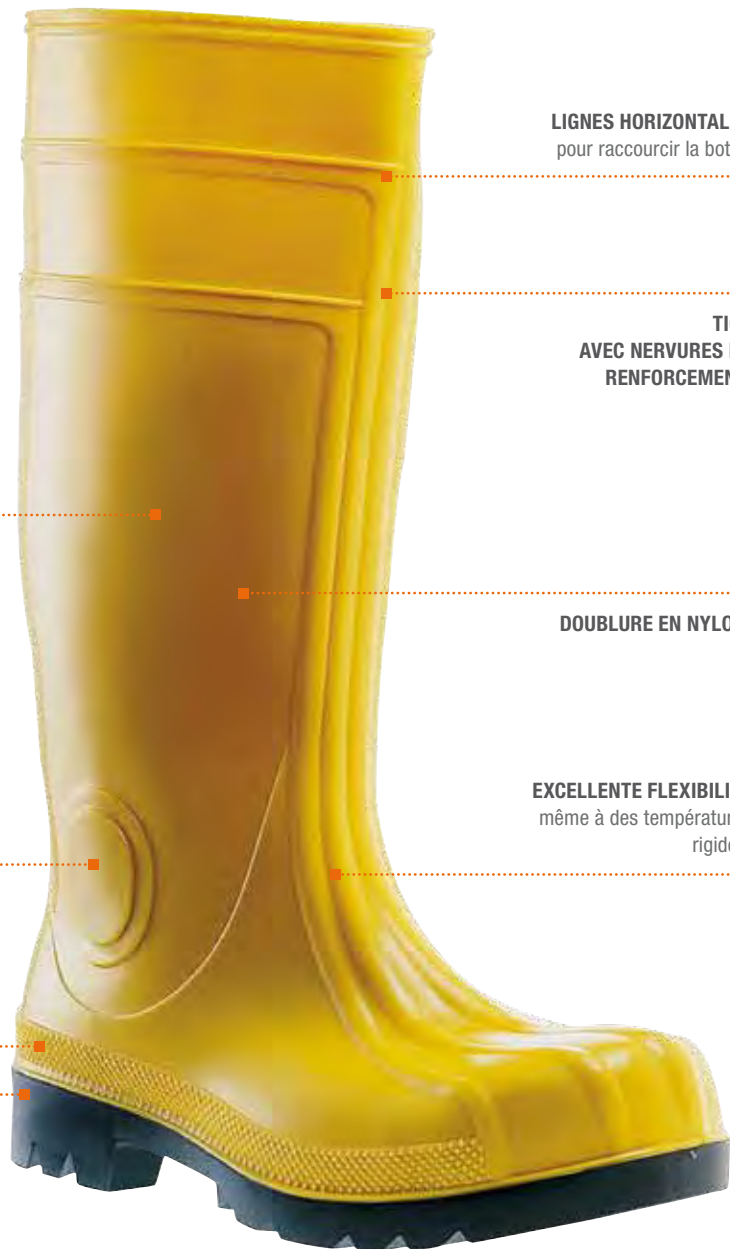

PANTHER

CATEGORIE S5

EN ISO 20345:2011 SRC

Robuste botte de sécurité entièrement réalisée en pvc. Idéale pour toutes les situations de travail caractérisées par la présence d'eau telles que, par exemple, coulées de béton, tranchées et activités agricoles. Il est possible de raccourcir la tige en la coupant selon les traits horizontaux.
Hauteur totale 38 cm.

LIGNES HORIZONTALES
pour raccourcir la botte.

TIGE
AVEC NERVURES DE
RENFORCEMENT.

DOUBLURE EN NYLON.

EXCELLENTE FLEXIBILITE
même à des températures
rigides.

BOTTE EN ROBUST PVC
RESISTANTE
aux huiles, aux acides, à
l'essence et aux graisses.

PROTEGE-MALLEOLE
pour une meilleure
protection du pied.

BANDE ANTI-
PERFORATION
en acier inox.

SEMELLE EN PVC
antidérapante.

Panther vert

PERFORMANCES

MATERIALS

- Semelle : PVC
- Tige : PVC

SIZES & COLORS