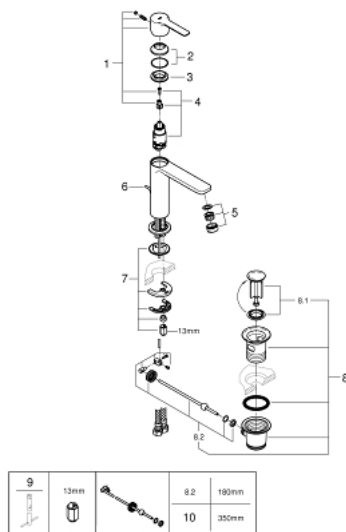

32 114 001 LINEARE MITIGEUR MONOCOMMANDE LAVABO TAILLE S

DESCRIPTION DU PRODUIT

- Monotrou sur plage
- Levier de commande métallique
- **GROHE SilkMove** Cartouche en céramique 28 mm
- avec limiteur de température
- **GROHE StarLight** Chrome éclatant et durable
- **GROHE EcoJoy** SpeedClean mousseur 5 l/min
- **GROHE FastFixation Plus** installation ultra rapide
- Tirette et garniture de vidage 1-1/4"
- Flexibles de raccordement souples

32 114 001 LINEARE MITIGEUR MONOCOMMANDE LAVABO TAILLE S

PIÈCES DÉTACHÉES

- 1: Levier (N ° de commande 46980000)
- 2: Capuchon de recouvrement (N ° de commande 46581000)
- 3: Bague de fixation (N ° de commande 07419000)
- 4: Cartouche (N ° de commande 46580000)
- 5: Mousseur (N ° de commande 48159000)
- 6: Tirette de vidage (N ° de commande 46739000)
- 7: Fixation M26x1,5 (N ° de commande 46645000)
- 8: Garniture de vidage 1 1/4" (N ° de commande 28910000)
- 8.1: Vidage (N ° de commande 07182000)
- 8.2: Tige et rotule de vidage (N ° de commande 07052000)
- 9: Clé à tube SW 46 mm de 400 mm (N ° de commande 19017000)*
- 10: Tige et rotule de vidage (N ° de commande 07341000)*