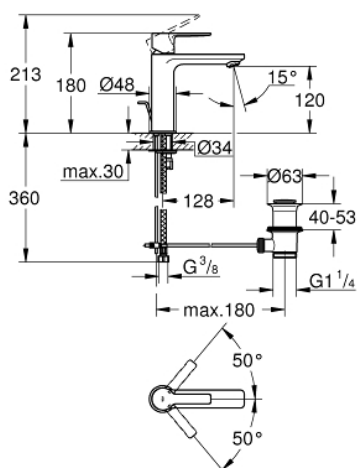

32 114 001 LINEARE MITIGEUR MONOCOMMANDE LAVABO TAILLE S

DESCRIPTION DU PRODUIT

- Monotrou sur plage
- Levier de commande métallique
- **GROHE SilkMove** Cartouche en céramique 28 mm
- avec limiteur de température
- **GROHE StarLight** Chrome éclatant et durable
- **GROHE EcoJoy** SpeedClean mousseur 5 l/min
- **GROHE FastFixation Plus** installation ultra rapide
- Tirette et garniture de vidage 1-1/4"
- Flexibles de raccordement souples

32 114 001 LINEARE MITIGEUR MONOCOMMANDE LAVABO TAILLE S

PIÈCES DÉTACHÉES

- 1: Levier (N ° de commande 46980000)
- 2: Capuchon de recouvrement (N ° de commande 46581000)
- 3: Bague de fixation (N ° de commande 07419000)
- 4: Cartouche (N ° de commande 46580000)
- 5: Mousseur (N ° de commande 48159000)
- 6: Tirette de vidage (N ° de commande 46739000)
- 7: Fixation M26x1,5 (N ° de commande 46645000)
- 8: Garniture de vidage 1 1/4" (N ° de commande 28910000)
- 8.1: Vidage (N ° de commande 07182000)
- 8.2: Tige et rotule de vidage (N ° de commande 07052000)
- 9: Clé à tube SW 46 mm de 400 mm (N ° de commande 19017000)*
- 10: Tige et rotule de vidage (N ° de commande 07341000)*