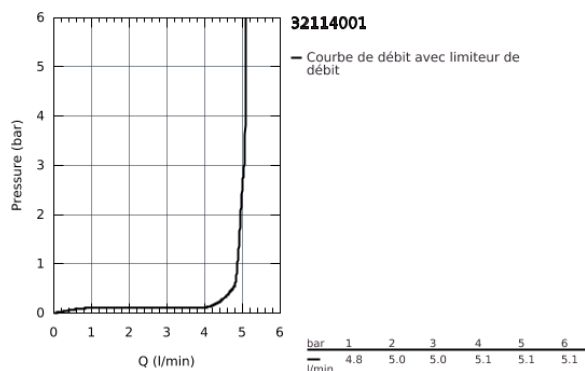

32 114 001 LINEARE MITIGEUR MONOCOMMANDE LAVABO TAILLE S

DESCRIPTION DU PRODUIT

- Monotrou sur plage
- Levier de commande métallique
- **GROHE SilkMove** Cartouche en céramique 28 mm
- avec limiteur de température
- **GROHE StarLight** Chrome éclatant et durable
- **GROHE EcoJoy** SpeedClean mousseur 5 l/min
- **GROHE FastFixation Plus** installation ultra rapide
- Tirette et garniture de vidage 1-1/4"
- Flexibles de raccordement souples

32 114 001 LINEARE MITIGEUR MONOCOMMANDE LAVABO TAILLE S

PIÈCES DÉTACHÉES

- 1: Levier (N ° de commande 46980000)
- 2: Capuchon de recouvrement (N ° de commande 46581000)
- 3: Bague de fixation (N ° de commande 07419000)
- 4: Cartouche (N ° de commande 46580000)
- 5: Mousseur (N ° de commande 48159000)
- 6: Tirette de vidage (N ° de commande 46739000)
- 7: Fixation M26x1,5 (N ° de commande 46645000)
- 8: Garniture de vidage 1 1/4" (N ° de commande 28910000)
- 8.1: Vidage (N ° de commande 07182000)
- 8.2: Tige et rotule de vidage (N ° de commande 07052000)
- 9: Clé à tube SW 46 mm de 400 mm (N ° de commande 19017000)*
- 10: Tige et rotule de vidage (N ° de commande 07341000)*