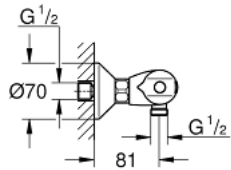

34 438 003 GROHTHERM 1000 MITIGEUR THERMOSTATIQUE DOUCHE

DESCRIPTION DU PRODUIT

- Montage mural apparent
- **GROHE CoolTouch** Minimise les risques de brûlures
- **GROHE StarLight** Chrome éclatant et durable
- **GROHE MetalGrip** poignées ergonomiques en métal
- **GROHE SafeStop** butée à 38°C
-
- **GROHE SafeStop Plus** butée à 38°C + limiteur de température intégré à **50°C max**
- **GROHE TurboStat** cartouche **C3** - Réglage de la température quasi-instantané; anti-brûlures en cas de coupure d'eau froide
- Robinet d'arrêt intégré
- **Poignée de débit avec touche éco et butée éco réglable séparément**
- Tête céramique 1/2", 180°
- Départ de douche 1/2" par le dessous
- Clapets anti-retour intégrés
- Filtres intégrés
- Raccords en S
- Rosace en métal
- **GROHE EcoJoy** économie d'eau

34 438 003 GROHTHERM 1000 MITIGEUR THERMOSTATIQUE DOUCHE

PIÈCES DÉTACHÉES

- 1: Poignée d'arrêt (N ° de commande 47972000)
- 1.1: Plaque de recouvrement poignée (N ° de commande 4797400M)
- 2: Tête à disques en céramique 1/2" (N ° de commande 45346000)
- 2.1: Joint torique 18,2 x 1,7 (N ° de commande 0392400M)
- 3: Poignée contrôle de température Grotherm 2000 (N ° de commande 47978000)
- 3.1: Plaque de recouvrement poignée (N ° de commande 4797400M)
- 4: Bague de fixation (N ° de commande 47743000)
- 5: Cartouche thermostatique compacte 1/2" (N ° de commande 47885000)
- 6: conduite d'eau (N ° de commande 47975000)
- 7: Clapets anti-retours (N ° de commande 47189000)
- 7.1: filtre à impuretés (N ° de commande 0726400M)
- 7.2: Clapets anti-retours (N ° de commande 08565000)
- 7.3: Joint torique 17 x 2 (N ° de commande 0305500M)
- 8: Raccord S mural (N ° de commande 12075000)
- 8.1: Joint (N ° de commande 0138600M)
- 8.2: Rosace (N ° de commande 0221000M)
- 9: Clapets anti-retours (N ° de commande 47886000)
- 10: Rallonge 3/4" 20 mm (N ° de commande 0713000M)*
- 11: Clé spéciale (N ° de commande 19377000)*
- 12: Clé (N ° de commande 19332000)*