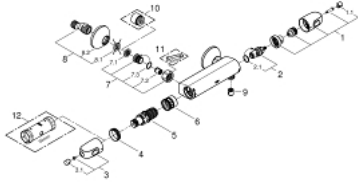

34 438 003 GROHTHERM 1000 MITIGEUR THERMOSTATIQUE DOUCHE

DESCRIPTION DU PRODUIT

- Montage mural apparent
- **GROHE CoolTouch** Minimise les risques de brûlures
- **GROHE StarLight** Chrome éclatant et durable
- **GROHE MetalGrip** poignées ergonomiques en métal
- **GROHE SafeStop** butée à 38°C
-
- **GROHE SafeStop Plus** butée à 38°C + limiteur de température intégré à **50°C max**
- **GROHE TurboStat** cartouche **C3** - Réglage de la température quasi-instantané; anti-brûlures en cas de coupure d'eau froide
- Robinet d'arrêt intégré
- **Poignée de débit avec touche éco et butée éco réglable séparément**
- Tête céramique 1/2", 180°
- Départ de douche 1/2" par le dessous
- Clapets anti-retour intégrés
- Filtres intégrés
- Raccords en S
- Rosace en métal
- **GROHE EcoJoy** économie d'eau

34 438 003 GROHTHERM 1000 MITIGEUR THERMOSTATIQUE DOUCHE

PIÈCES DÉTACHÉES

- 1: Poignée d'arrêt (N ° de commande 47972000)
- 1.1: Plaque de recouvrement poignée (N ° de commande 4797400M)
- 2: Tête à disques en céramique 1/2" (N ° de commande 45346000)
- 2.1: Joint torique 18,2 x 1,7 (N ° de commande 0392400M)
- 3: Poignée contrôle de température Grotherm 2000 (N ° de commande 47978000)
- 3.1: Plaque de recouvrement poignée (N ° de commande 4797400M)
- 4: Bague de fixation (N ° de commande 47743000)
- 5: Cartouche thermostatique compacte 1/2" (N ° de commande 47885000)
- 6: conduite d'eau (N ° de commande 47975000)
- 7: Clapets anti-retours (N ° de commande 47189000)
- 7.1: filtre à impuretés (N ° de commande 0726400M)
- 7.2: Clapets anti-retours (N ° de commande 08565000)
- 7.3: Joint torique 17 x 2 (N ° de commande 0305500M)
- 8: Raccord S mural (N ° de commande 12075000)
- 8.1: Joint (N ° de commande 0138600M)
- 8.2: Rosace (N ° de commande 0221000M)
- 9: Clapets anti-retours (N ° de commande 47886000)
- 10: Rallonge 3/4" 20 mm (N ° de commande 0713000M)*
- 11: Clé spéciale (N ° de commande 19377000)*
- 12: Clé (N ° de commande 19332000)*