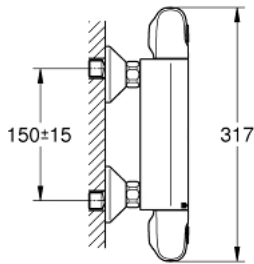

34 438 003 GROHTHERM 1000 MITIGEUR THERMOSTATIQUE DOUCHE

DESCRIPTION DU PRODUIT

- Montage mural apparent
- **GROHE CoolTouch** Minimise les risques de brûlures
- **GROHE StarLight** Chrome éclatant et durable
- **GROHE MetalGrip** poignées ergonomiques en métal
- **GROHE SafeStop** butée à 38°C
-
- **GROHE SafeStop Plus** butée à 38°C + limiteur de température intégré à **50°C max**
- **GROHE TurboStat** cartouche **C3** - Réglage de la température quasi-instantané; anti-brûlures en cas de coupure d'eau froide
- Robinet d'arrêt intégré
- **Poignée de débit avec touche éco et butée éco réglable séparément**
- Tête céramique 1/2", 180°
- Départ de douche 1/2" par le dessous
- Clapets anti-retour intégrés
- Filtres intégrés
- Raccords en S
- Rosace en métal
- **GROHE EcoJoy** économie d'eau

34 438 003 GROHTHERM 1000 MITIGEUR THERMOSTATIQUE DOUCHE

PIÈCES DÉTACHÉES

- 1: Poignée d'arrêt (N ° de commande 47972000)
- 1.1: Plaque de recouvrement poignée (N ° de commande 4797400M)
- 2: Tête à disques en céramique 1/2" (N ° de commande 45346000)
- 2.1: Joint torique 18,2 x 1,7 (N ° de commande 0392400M)
- 3: Poignée contrôle de température Grotherm 2000 (N ° de commande 47978000)
- 3.1: Plaque de recouvrement poignée (N ° de commande 4797400M)
- 4: Bague de fixation (N ° de commande 47743000)
- 5: Cartouche thermostatique compacte 1/2" (N ° de commande 47885000)
- 6: conduite d'eau (N ° de commande 47975000)
- 7: Clapets anti-retours (N ° de commande 47189000)
- 7.1: filtre à impuretés (N ° de commande 0726400M)
- 7.2: Clapets anti-retours (N ° de commande 08565000)
- 7.3: Joint torique 17 x 2 (N ° de commande 0305500M)
- 8: Raccord S mural (N ° de commande 12075000)
- 8.1: Joint (N ° de commande 0138600M)
- 8.2: Rosace (N ° de commande 0221000M)
- 9: Clapets anti-retours (N ° de commande 47886000)
- 10: Rallonge 3/4" 20 mm (N ° de commande 0713000M)*
- 11: Clé spéciale (N ° de commande 19377000)*
- 12: Clé (N ° de commande 19332000)*