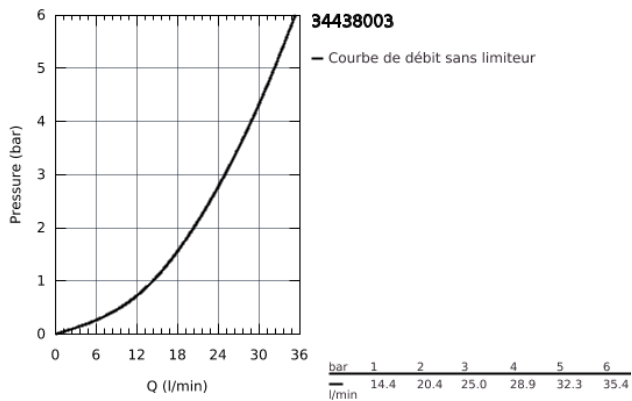

34 438 003 GROHTHERM 1000 MITIGEUR THERMOSTATIQUE DOUCHE

DESCRIPTION DU PRODUIT

- Montage mural apparent
- **GROHE CoolTouch** Minimise les risques de brûlures
- **GROHE StarLight** Chrome éclatant et durable
- **GROHE MetalGrip** poignées ergonomiques en métal
- **GROHE SafeStop** butée à 38°C
-
- **GROHE SafeStop Plus** butée à 38°C + limiteur de température intégré à **50°C max**
- **GROHE TurboStat** cartouche **C3** - Réglage de la température quasi-instantané; anti-brûlures en cas de coupure d'eau froide
- Robinet d'arrêt intégré
- **Poignée de débit avec touche éco et butée éco réglable séparément**
- Tête céramique 1/2", 180°
- Départ de douche 1/2" par le dessous
- Clapets anti-retour intégrés
- Filtres intégrés
- Raccords en S
- Rosace en métal
- **GROHE EcoJoy** économie d'eau

34 438 003 GROHTHERM 1000 MITIGEUR THERMOSTATIQUE DOUCHE

PIÈCES DÉTACHÉES

- 1: Poignée d'arrêt (N ° de commande 47972000)
- 1.1: Plaque de recouvrement poignée (N ° de commande 4797400M)
- 2: Tête à disques en céramique 1/2" (N ° de commande 45346000)
- 2.1: Joint torique 18,2 x 1,7 (N ° de commande 0392400M)
- 3: Poignée contrôle de température Grotherm 2000 (N ° de commande 47978000)
- 3.1: Plaque de recouvrement poignée (N ° de commande 4797400M)
- 4: Bague de fixation (N ° de commande 47743000)
- 5: Cartouche thermostatique compacte 1/2" (N ° de commande 47885000)
- 6: conduite d'eau (N ° de commande 47975000)
- 7: Clapets anti-retours (N ° de commande 47189000)
- 7.1: filtre à impuretés (N ° de commande 0726400M)
- 7.2: Clapets anti-retours (N ° de commande 08565000)
- 7.3: Joint torique 17 x 2 (N ° de commande 0305500M)
- 8: Raccord S mural (N ° de commande 12075000)
- 8.1: Joint (N ° de commande 0138600M)
- 8.2: Rosace (N ° de commande 0221000M)
- 9: Clapets anti-retours (N ° de commande 47886000)
- 10: Rallonge 3/4" 20 mm (N ° de commande 0713000M)*
- 11: Clé spéciale (N ° de commande 19377000)*
- 12: Clé (N ° de commande 19332000)*