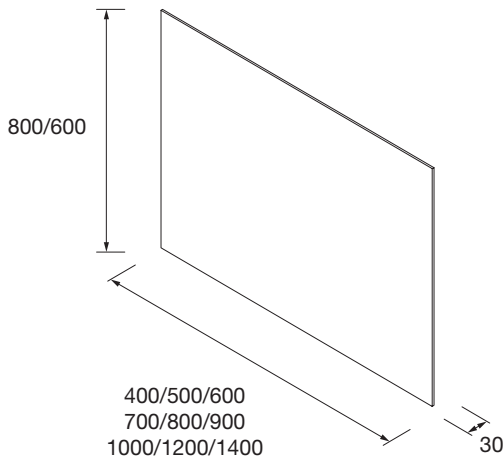

SENA - Miroirs polis

Norme CE

3 ans de garantie

Horizontal/Vertical

Information technique

- Miroir Rectangulaire 400/500/600/700/800/900/1000/1200 /1400

- Type de fixation : Crochet, chevilles et tirefonds inclus.

Dimensions

Mesures d'installation

| A | B | A1 | A2 | B1 | B2 | H | V |
|------|-----|-----|-----|-----|-----|---|---|
| 400 | 800 | 76 | 76 | 206 | 206 | | X |
| 500 | 800 | 76 | 76 | 206 | 206 | | X |
| 600 | 800 | 76 | 76 | 206 | 206 | X | X |
| 700 | 800 | 76 | 76 | 206 | 206 | X | X |
| 800 | 800 | 76 | 76 | 206 | 206 | X | X |
| 900 | 800 | 206 | 206 | 76 | 76 | X | X |
| 1000 | 800 | 206 | 206 | 76 | 76 | X | X |
| 1200 | 600 | 206 | 206 | 76 | 76 | X | |
| 1200 | 800 | 206 | 206 | 76 | 76 | | |
| 1400 | 600 | 206 | 206 | 76 | 76 | | |
| 1400 | 800 | 206 | 206 | 76 | 76 | | |

Dimensions et poids de l'emballage

| | 400 | 500 | 600 | 700 | 800 | 900 | 1000 | 1200x600 | 1200x800 | 1400x600 | 1400x800 |
|------------------|-----|-----|-----|-----|------|------|------|----------|----------|----------|----------|
| Largueur (mm) | 460 | 560 | 660 | 760 | 860 | 960 | 1060 | 1245 | 1240 | 1445 | 1140 |
| Profondeur (mm) | 50 | | | | | | | 60 | 45 | 60 | 45 |
| Hauteur (mm) | 860 | | | | | | | 650 | 640 | 650 | 840 |
| Poids(kg) | 5 | 6,2 | 7,2 | 8,3 | 9,4 | 10,4 | 11,4 | 9,8 | 11,1 | 10,1 | 13,1 |
| Masse brute (kg) | 5,5 | 6,6 | 7,7 | 9 | 10,1 | 11,2 | 12,3 | 10,6 | 12 | 11 | 14 |