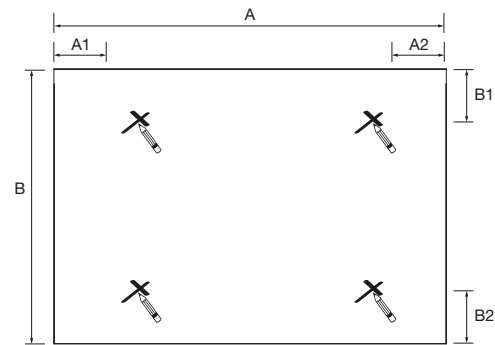

SENA - Miroirs polis

Norme CE

3 ans de garantie

Horizontal/Vertical

Information technique

- Miroir Rectangulaire 400/500/600/700/800/900/1000/1200 /1400

- Type de fixation : Crochet, chevilles et tirefonds inclus.

Dimensions

Mesures d'installation

| A | B | A1 | A2 | B1 | B2 | H | V |
|------|-----|-----|-----|-----|-----|---|---|
| 400 | 800 | 76 | 76 | 206 | 206 | | X |
| 500 | 800 | 76 | 76 | 206 | 206 | | X |
| 600 | 800 | 76 | 76 | 206 | 206 | X | X |
| 700 | 800 | 76 | 76 | 206 | 206 | X | X |
| 800 | 800 | 76 | 76 | 206 | 206 | X | X |
| 900 | 800 | 206 | 206 | 76 | 76 | X | X |
| 1000 | 800 | 206 | 206 | 76 | 76 | X | X |
| 1200 | 600 | 206 | 206 | 76 | 76 | X | |
| 1200 | 800 | 206 | 206 | 76 | 76 | | |
| 1400 | 600 | 206 | 206 | 76 | 76 | | |
| 1400 | 800 | 206 | 206 | 76 | 76 | | |

Dimensions et poids de l'emballage

| | 400 | 500 | 600 | 700 | 800 | 900 | 1000 | 1200x600 | 1200x800 | 1400x600 | 1400x800 |
|------------------|-----|-----|-----|-----|------|------|------|----------|----------|----------|----------|
| Largueur (mm) | 460 | 560 | 660 | 760 | 860 | 960 | 1060 | 1245 | 1240 | 1445 | 1140 |
| Profondeur (mm) | 50 | | | | | | | 60 | 45 | 60 | 45 |
| Hauteur (mm) | 860 | | | | | | | 650 | 640 | 650 | 840 |
| Poids(kg) | 5 | 6,2 | 7,2 | 8,3 | 9,4 | 10,4 | 11,4 | 9,8 | 11,1 | 10,1 | 13,1 |
| Masse brute (kg) | 5,5 | 6,6 | 7,7 | 9 | 10,1 | 11,2 | 12,3 | 10,6 | 12 | 11 | 14 |