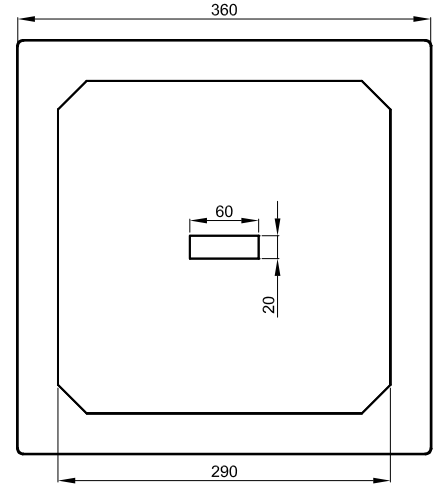

BOITE PTT FIBRE OPTIQUE

DIM. int. 30x30 Ht. 29,5 cm - 6 Trous Ø50

Couvercle 36x36 P/Boîte PTT Dim. Int. 30x30H29.5

Code : 494152

Poids : 10 Kg

Boîte PTT FIBRE OPTIQUE Dim. Int. 30x30H29.5 S/couv. 6 trous Ø50