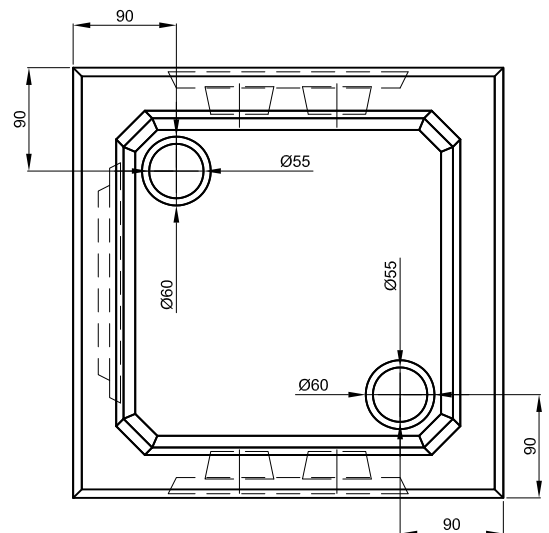

SAS R.THEBAULT

Siège social et usine : 8, Rue des Gléan - ZI de Saint-Eloi
29800 PLOUEDERN - Tél. 02 98 21 63 63 - Fax : 02 98 21 34 11
Usines à : Maunon (56430) et Verneuil S/Avre (27130)

Version 2 - 04/06/2020