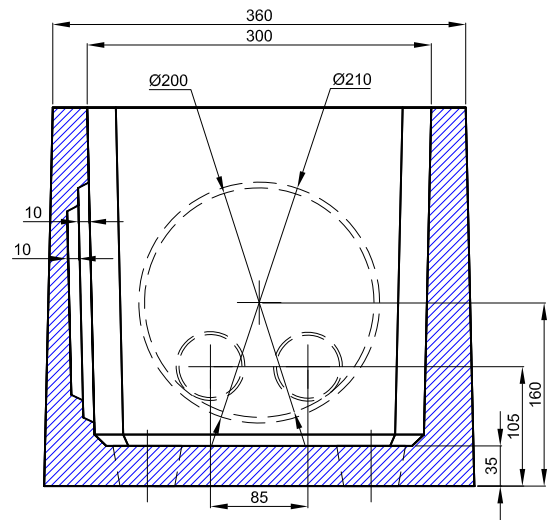

BOITE PTT FIBRE OPTIQUE

DIM. int. 30x30 Ht. 29,5 cm - 6 Trous Ø50

Couvercle 36x36 P/Boîte PTT Dim. Int. 30x30H29.5

Code : 494152

Poids : 10 Kg

Boîte PTT FIBRE OPTIQUE Dim. Int. 30x30H29.5 S/couv. 6 trous Ø50

Code : 494151

Poids : 43,5 Kg

SAS R.THEBAULT

Siège social et usine : 8, Rue des Gléan - ZI de Saint-Eloi
29800 PLOUEDERN - Tél. 02 98 21 63 63 - Fax : 02 98 21 34 11
Usines à : Maunon (56430) et Verneuil S/Avre (27130)