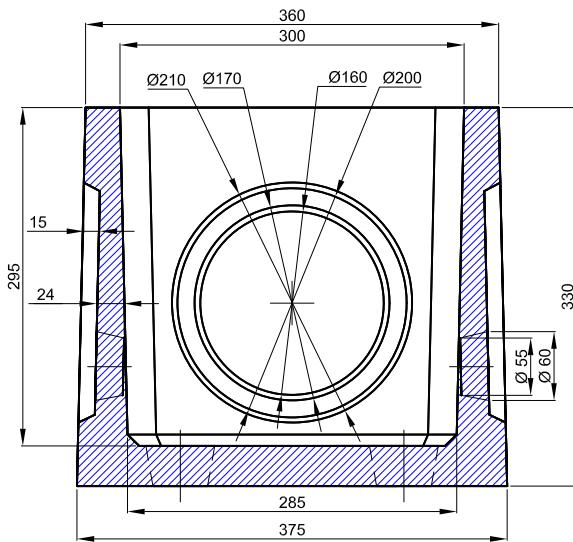

BOITE PTT FIBRE OPTIQUE

DIM. int. 30x30 Ht. 29,5 cm - 6 Trous Ø50

Couvercle 36x36 P/Boîte PTT Dim. Int. 30x30H29.5

Code : 494152

Poids : 10 Kg

Boîte PTT FIBRE OPTIQUE Dim. Int. 30x30H29.5 S/couv. 6 trous Ø50