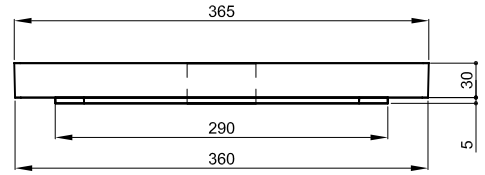

BOITE PTT FIBRE OPTIQUE

DIM. int. 30x30 Ht. 29,5 cm - 6 Trous Ø50

Couvercle 36x36 P/Boîte PTT Dim. Int. 30x30H29.5

Code : 494152

Poids : 10 Kg

Boîte PTT FIBRE OPTIQUE Dim. Int. 30x30H29.5 S/couv. 6 trous Ø50