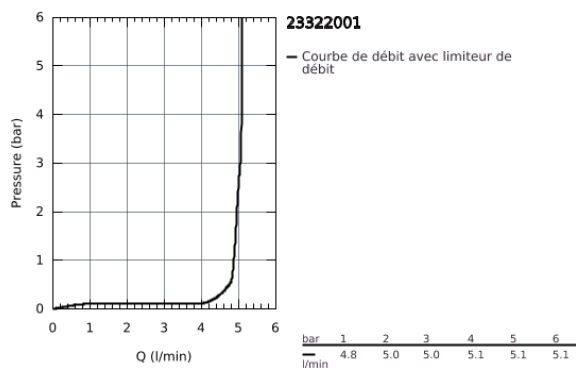

23 322 001 EUROSMART MITIGEUR MONOCOMMANDE LAVABO TAILLE M

DESCRIPTION DU PRODUIT

- Monotrou sur plage
- Levier de commande métallique
- **GROHE SilkMove** Cartouche en céramique 28 mm
- avec limiteur de température
- **GROHE StarLight** Chrome éclatant et durable
- **GROHE EcoJoy** mousseur 5 l/min
- **GROHE FastFixation** installation rapide
- Tirette et garniture de vidage 1-1/4"
- Flexibles de raccordement souples

23 322 001 EUROSMART MITIGEUR MONOCOMMANDE LAVABO TAILLE M

PIÈCES DÉTACHÉES

- 1: Levier (N ° de commande 46859000)
 - 2: Bague de fixation (N ° de commande 46715000)
 - 3: Cartouche (N ° de commande 46580000)
 - 4: Tirette de vidage (N ° de commande 06329000)
 - 5: Mousseur (N ° de commande 48159000)
 - 6: Fixation M26x1,5 (N ° de commande 46249000)
 - 7: Garniture de vidage 1 1/4" (N ° de commande 28910000)
 - 7.1: Vidage (N ° de commande 07182000)
 - 7.2: Tige et rotule de vidage (N ° de commande 07052000)
 - 8: Clé à tube SW 46 mm de 400 mm (N ° de commande 19017000)*
 - 9: Tige et rotule de vidage (N ° de commande 07341000)*
- *Accessoires spéciaux