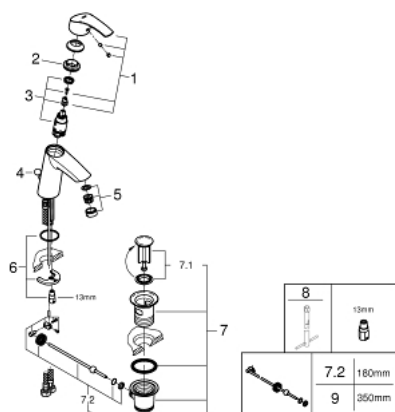

23 322 001 EUROSMART MITIGEUR MONOCOMMANDE LAVABO TAILLE M

DESCRIPTION DU PRODUIT

- Monotrou sur plage
- Levier de commande métallique
- **GROHE SilkMove** Cartouche en céramique 28 mm
- avec limiteur de température
- **GROHE StarLight** Chrome éclatant et durable
- **GROHE EcoJoy** mousseur 5 l/min
- **GROHE FastFixation** installation rapide
- Tirette et garniture de vidage 1-1/4"
- Flexibles de raccordement souples

23 322 001 EUROSMART MITIGEUR MONOCOMMANDE LAVABO TAILLE M

PIÈCES DÉTACHÉES

- 1: Levier (N ° de commande 46859000)
 - 2: Bague de fixation (N ° de commande 46715000)
 - 3: Cartouche (N ° de commande 46580000)
 - 4: Tirette de vidage (N ° de commande 06329000)
 - 5: Mousseur (N ° de commande 48159000)
 - 6: Fixation M26x1,5 (N ° de commande 46249000)
 - 7: Garniture de vidage 1 1/4" (N ° de commande 28910000)
 - 7.1: Vidage (N ° de commande 07182000)
 - 7.2: Tige et rotule de vidage (N ° de commande 07052000)
 - 8: Clé à tube SW 46 mm de 400 mm (N ° de commande 19017000)*
 - 9: Tige et rotule de vidage (N ° de commande 07341000)*
- *Accessoires spéciaux