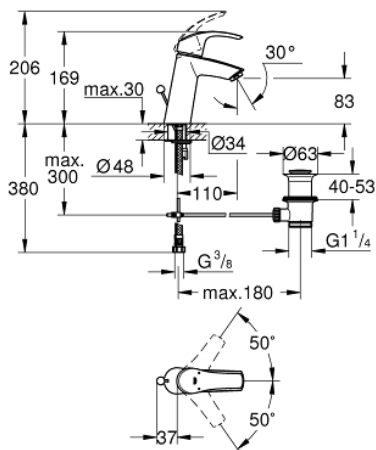

23 322 001 EUROSMART MITIGEUR MONOCOMMANDE LAVABO TAILLE M

DESCRIPTION DU PRODUIT

- Monotrou sur plage
- Levier de commande métallique
- **GROHE SilkMove** Cartouche en céramique 28 mm
- avec limiteur de température
- **GROHE StarLight** Chrome éclatant et durable
- **GROHE EcoJoy** mousseur 5 l/min
- **GROHE FastFixation** installation rapide
- Tirette et garniture de vidage 1-1/4"
- Flexibles de raccordement souples

23 322 001 EUROSMART MITIGEUR MONOCOMMANDE LAVABO TAILLE M

PIÈCES DÉTACHÉES

- 1: Levier (N ° de commande 46859000)
 - 2: Bague de fixation (N ° de commande 46715000)
 - 3: Cartouche (N ° de commande 46580000)
 - 4: Tirette de vidage (N ° de commande 06329000)
 - 5: Mousseur (N ° de commande 48159000)
 - 6: Fixation M26x1,5 (N ° de commande 46249000)
 - 7: Garniture de vidage 1 1/4" (N ° de commande 28910000)
 - 7.1: Vidage (N ° de commande 07182000)
 - 7.2: Tige et rotule de vidage (N ° de commande 07052000)
 - 8: Clé à tube SW 46 mm de 400 mm (N ° de commande 19017000)*
 - 9: Tige et rotule de vidage (N ° de commande 07341000)*
- *Accessoires spéciaux