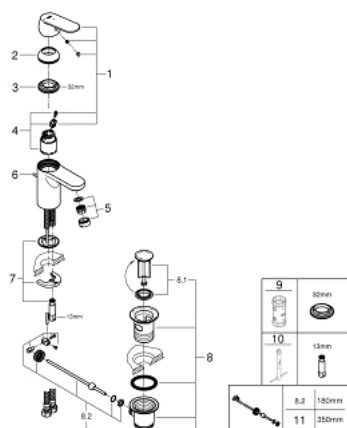

## 23 377 00E EUROSMART COSMOPOLITAN MITIGEUR MONOCOMMANDE LAVABO TAILLE S

### DESCRIPTION DU PRODUIT

- Monotrou sur plaque
- Levier de commande métallique
- **GROHE SilkMove ES**, Cartouche en céramique 35 mm avec économie d'énergie ouverture eau froide au centre
- **Limiteur de température ajustable**
- **GROHE StarLight** Chrome éclatant et durable
- **GROHE EcoJoy** mousseur 5 l/min
- **GROHE FastFixation** installation rapide
- Tirette et garniture de vidage 1-1/4"
- Flexibles de raccordement souples

23 377 00E **EUROSMART COSMOPOLITAN MITIGEUR MONOCOMMANDE LAVABO**  
**TAILLE S**

**PIÈCES DÉTACHÉES**

- 1: Levier (N ° de commande 46828000)
- 2: Capuchon de recouvrement (N ° de commande 46492000)
- 3: bague filetée (N ° de commande 46460000)
- 4: Cartouche (N ° de commande 46863000)
- 5: Mousseur (N ° de commande 48159000)
- 6: Tirette de vidage (N ° de commande 46739000)
- 7: Fixation M26x1,5 (N ° de commande 46671000)
- 8: Garniture de vidage 1 1/4" (N ° de commande 28910000)
- 8.1: Vidage (N ° de commande 07182000)
- 8.2: Tige et rotule de vidage (N ° de commande 07052000)
- 9: Clé (N ° de commande 19332000)\*
- 10: Clé à tube SW 46 mm de 400 mm (N ° de commande 19017000)\*
- 11: Tige et rotule de vidage (N ° de commande 07341000)\*