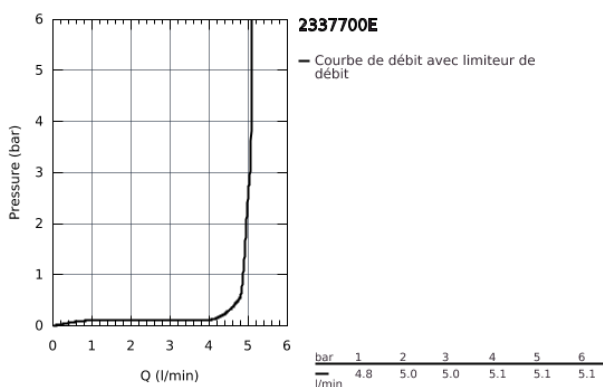

## 23 377 00E EUROSMART COSMOPOLITAN MITIGEUR MONOCOMMANDE LAVABO TAILLE S

### DESCRIPTION DU PRODUIT

- Monotrou sur plaque
- Levier de commande métallique
- **GROHE SilkMove ES**, Cartouche en céramique 35 mm avec économie d'énergie ouverture eau froide au centre
- **Limiteur de température ajustable**
- **GROHE StarLight** Chrome éclatant et durable
- **GROHE EcoJoy** mousseur 5 l/min
- **GROHE FastFixation** installation rapide
- Tirette et garniture de vidage 1-1/4"
- Flexibles de raccordement souples