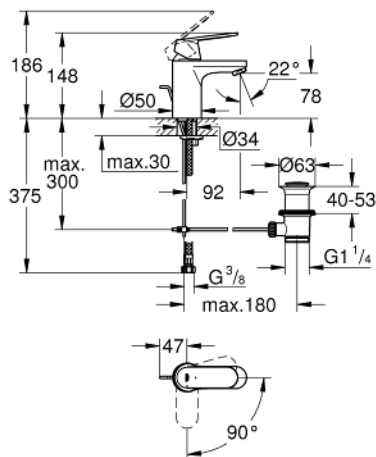

## 23 377 00E EUROSMART COSMOPOLITAN MITIGEUR MONOCOMMANDE LAVABO TAILLE S

### DESCRIPTION DU PRODUIT

- Monotrou sur plaque
- Levier de commande métallique
- **GROHE SilkMove ES**, Cartouche en céramique 35 mm avec économie d'énergie ouverture eau froide au centre
- **Limiteur de température ajustable**
- **GROHE StarLight** Chrome éclatant et durable
- **GROHE EcoJoy** mousseur 5 l/min
- **GROHE FastFixation** installation rapide
- Tirette et garniture de vidage 1-1/4"
- Flexibles de raccordement souples

23 377 00E **EUROSMART COSMOPOLITAN MITIGEUR MONOCOMMANDE LAVABO**  
**TAILLE S**

**PIÈCES DÉTACHÉES**

- 1: Levier (N ° de commande 46828000)
- 2: Capuchon de recouvrement (N ° de commande 46492000)
- 3: bague filetée (N ° de commande 46460000)
- 4: Cartouche (N ° de commande 46863000)
- 5: Mousseur (N ° de commande 48159000)
- 6: Tirette de vidage (N ° de commande 46739000)
- 7: Fixation M26x1,5 (N ° de commande 46671000)
- 8: Garniture de vidage 1 1/4" (N ° de commande 28910000)
- 8.1: Vidage (N ° de commande 07182000)
- 8.2: Tige et rotule de vidage (N ° de commande 07052000)
- 9: Clé (N ° de commande 19332000)\*
- 10: Clé à tube SW 46 mm de 400 mm (N ° de commande 19017000)\*
- 11: Tige et rotule de vidage (N ° de commande 07341000)\*