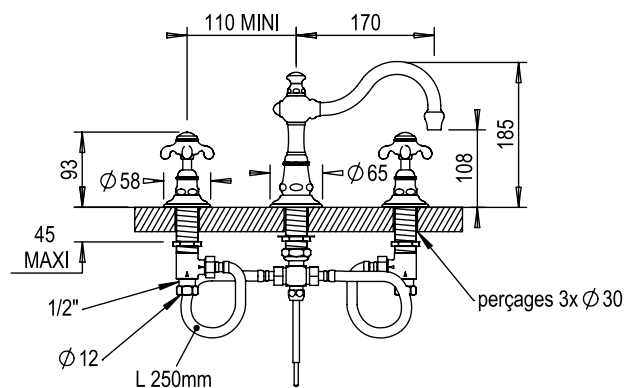

Réf. **07.260**

Réf. **50.260**

Mélangeur lavabo 3 trous avec vidage manuel à tirette

CARACTÉRISTIQUES

Mélangeur lavabo 3 trous avec vidage manuel à tirette, raccords flexibles

3 hole basin set with pop-up waste, flexible hoses