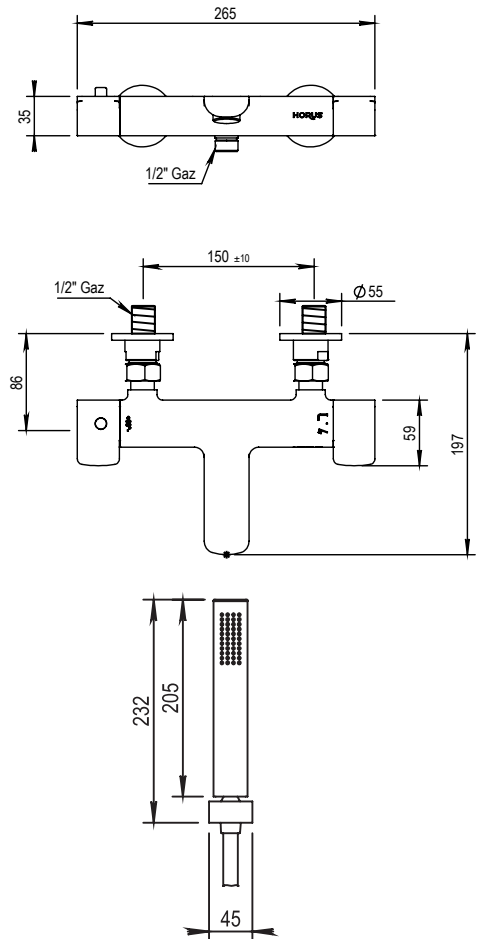

Réf. **43.714E2**

Mitigeur bain/douche thermostatique mural complet

**CARACTÉRISTIQUES**

Mitigeur bain/douche thermostatique mural complet  
 Complete exposed thermostatic wall bath-shower mixer

20 ACC LY 793