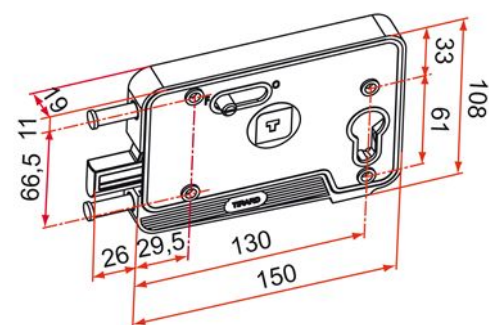

Les applications possibles sont :

Portes de garages

Caractéristiques

- En composite
- À monter en applique
- Livrée sans cylindre

Astuce

- Longueur de cylindre à commander suivant l'épaisseur du panneau :

- de 20 à 22 mm : cylindre 10 + 40
- de 23 à 32 mm : cylindre 10 + 50