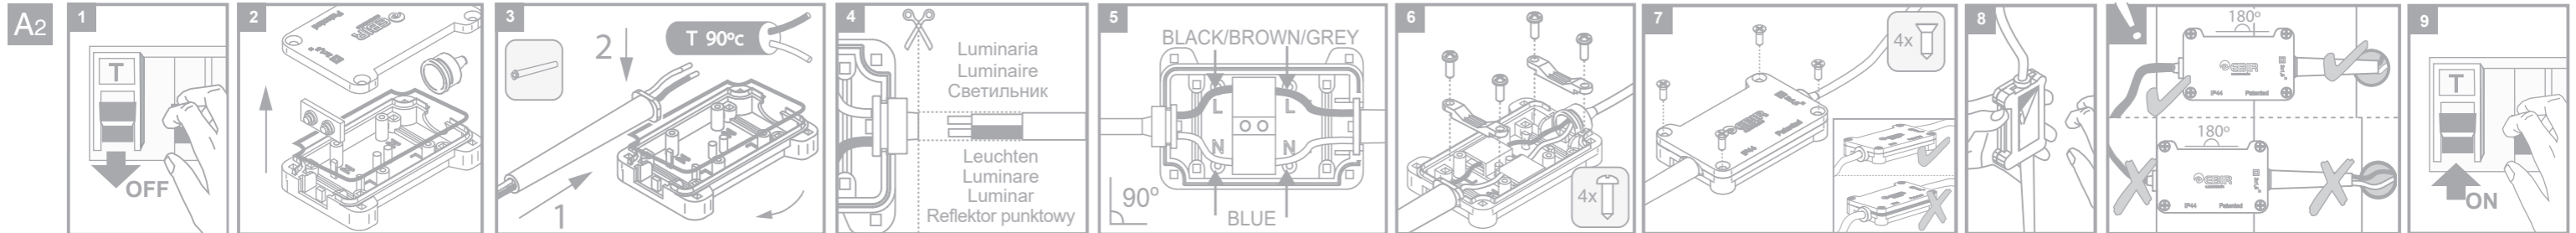

A ES: ESPEJO CON MARCO MADERA

EN: MIRROR WITH WOODEN BACKING
 FR: MIROIR AVEC ARRIÈRE EN BOIS
 DE: SPIEGEL MIT HOLZRÜCKWAND
 IT: SPECCHIO CON SPALLA DI LEGNO
 PT: ESPELHO COM PARTE POSTERIOR DE MADEIRA
 PL: LUSTRO NA RAMIE DREWNIANEJ
 NL: HOUTEN INGELIJSTE SPIEGEL
 RO: OGLINDA CU RAMA DE LEMN
 CZ: ZRCADLO S DŘEVĚNÝM RÁMEM
 SE: SPEGEL MED TRÅRAM
 SK: ZRKADLO S DREVENÝM RÁMOM
 FI: KIINNITYS PEILIN TAAKSE