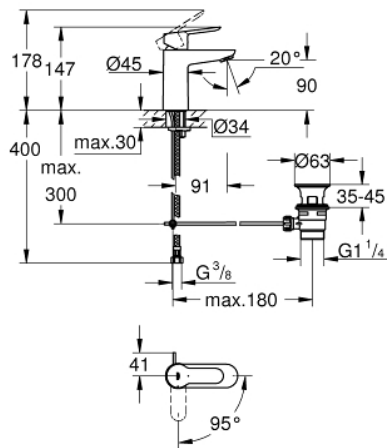

23 559 000 **BAUEDGE MITIGEUR MONOCOMMANDE LAVABO**
TAILLE S

DESCRIPTION DU PRODUIT

- Colour: Chromé
- Monotrou sur plage
- Levier de commande métallique
- GROHE Long-Life Économie d'énergie Cartouche en céramique 28 mm avec ouverture eau froide au centre
- GROHE Brillance Longue Durée : Brillance éclatante année après année
- GROHE Économie d'eau Consommation d'eau réduite, jet parfait
- Débit maximum : 5 l/min à 3 bars
- Système d'installation rapide
- Tirette et garniture de vidage 1-1/4"
- Flexibles de raccordement souples

NORMS & APPROVALS NF - Classement E00 Ch3 A2 U3

23 559 000 BAUEDGE MITIGEUR MONOCOMMANDE LAVABO TAILLE S

PIÈCES DÉTACHÉES, novembre 2014 – now

- 1: Levier (N ° de commande 46923000)
- 2: Cartouche (N ° de commande 46580000)
- 3: Tirette de vidage (N ° de commande 46739000)
- 4: Mousseur (N ° de commande 48159000)
- 5: Fixation M26x1,5 (N ° de commande 46249000)
- 6: Garniture de vidage 1 1/4" (N ° de commande 28910000)
- 6.1: Clapet de vidage (N ° de commande 07182000)
- 6.2: Tige et rotule de vidage (N ° de commande 07052000)
- 7: Clé à tube SW 46 mm de 400 mm (N ° de commande 19017000)*
- 8: Tige et rotule de vidage (N ° de commande 07341000)*