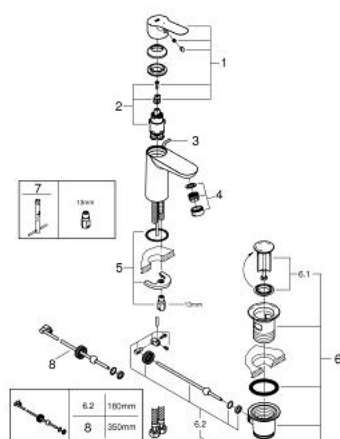

23 559 000 **BAUEDGE MITIGEUR MONOCOMMANDE LAVABO**
TAILLE S

DESCRIPTION DU PRODUIT

- Colour: Chromé
- Monotrou sur plage
- Levier de commande métallique
- GROHE Long-Life Économie d'énergie Cartouche en céramique 28 mm avec ouverture eau froide au centre
- GROHE Brillance Longue Durée : Brillance éclatante année après année
- GROHE Économie d'eau Consommation d'eau réduite, jet parfait
- Débit maximum : 5 l/min à 3 bars
- Système d'installation rapide
- Tirette et garniture de vidage 1-1/4"
- Flexibles de raccordement souples

NORMS & APPROVALS NF - Classement E00 Ch3 A2 U3

23 559 000 BAUEDGE MITIGEUR MONOCOMMANDE LAVABO TAILLE S

PIÈCES DÉTACHÉES, novembre 2014 – now

- 1: Levier (N ° de commande 46923000)
- 2: Cartouche (N ° de commande 46580000)
- 3: Tirette de vidage (N ° de commande 46739000)
- 4: Mousseur (N ° de commande 48159000)
- 5: Fixation M26x1,5 (N ° de commande 46249000)
- 6: Garniture de vidage 1 1/4" (N ° de commande 28910000)
- 6.1: Clapet de vidage (N ° de commande 07182000)
- 6.2: Tige et rotule de vidage (N ° de commande 07052000)
- 7: Clé à tube SW 46 mm de 400 mm (N ° de commande 19017000)*
- 8: Tige et rotule de vidage (N ° de commande 07341000)*