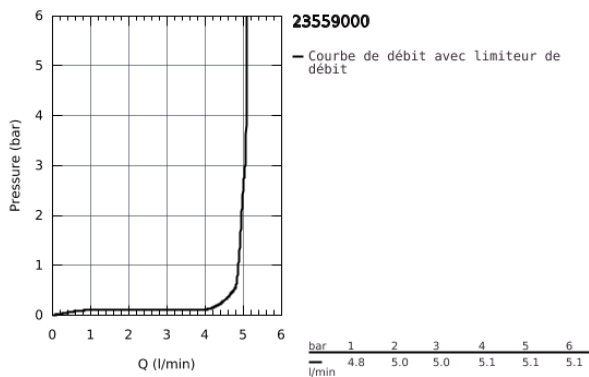

23 559 000 **BAUEDGE MITIGEUR MONOCOMMANDE LAVABO**
TAILLE S

DESCRIPTION DU PRODUIT

- Colour: Chromé
- Monotrou sur plage
- Levier de commande métallique
- GROHE Long-Life Économie d'énergie Cartouche en céramique 28 mm avec ouverture eau froide au centre
- GROHE Brillance Longue Durée : Brillance éclatante année après année
- GROHE Économie d'eau Consommation d'eau réduite, jet parfait
- Débit maximum : 5 l/min à 3 bars
- Système d'installation rapide
- Tirette et garniture de vidage 1-1/4"
- Flexibles de raccordement souples

NORMS & APPROVALS NF - Classement E00 Ch3 A2 U3

23 559 000 BAUEDGE MITIGEUR MONOCOMMANDE LAVABO TAILLE S

PIÈCES DÉTACHÉES, novembre 2014 – now

- 1: Levier (N ° de commande 46923000)
- 2: Cartouche (N ° de commande 46580000)
- 3: Tirette de vidage (N ° de commande 46739000)
- 4: Mousseur (N ° de commande 48159000)
- 5: Fixation M26x1,5 (N ° de commande 46249000)
- 6: Garniture de vidage 1 1/4" (N ° de commande 28910000)
- 6.1: Clapet de vidage (N ° de commande 07182000)
- 6.2: Tige et rotule de vidage (N ° de commande 07052000)
- 7: Clé à tube SW 46 mm de 400 mm (N ° de commande 19017000)*
- 8: Tige et rotule de vidage (N ° de commande 07341000)*