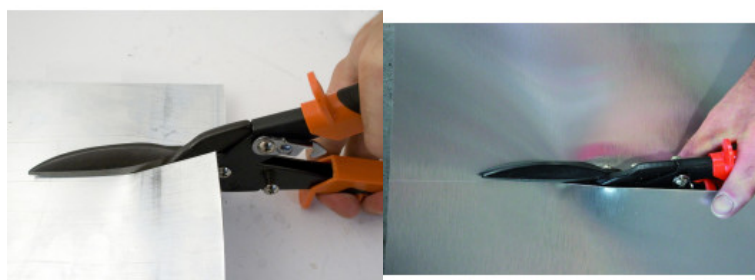

Réf. : 010655

Gencod 3476060001061 / Poids 0.460 kg

Métier : Couvreur

FLYER'SL 75 MM - Cisaille à tôle type "Aviation" longues lames

Spécial zinc.

Capacités de coupe :

- 0,8 mm : inox.

- 1,2 mm : tôle douce.

Mâchoire traitée au chrome molybdène.

Ressort de rappel très puissant et résistant.

Double garde protégeant le doigt de l'utilisateur.

Cliquet d'ouverture automatique.

Pièces détachées et/ou produits associés