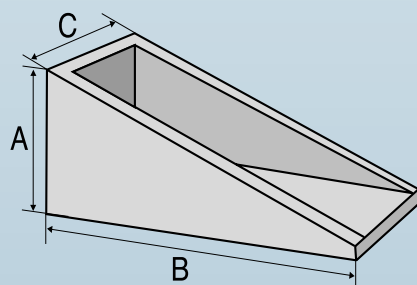

TÊTES D'AQUEDUCS DE SÉCURITÉ

Admission 08.01
du 11/10/1996

2 MODÈLES

• AVEC BARREAUX

• AVEC GRILLE

	A mm	B mm	C mm	POIDS AVEC BARREAUX	POIDS AVEC GRILLE
∅ 300 *	470	1 150	430	160 kg	167 kg
∅ 300 * grand ∅	475	1 205	510	169 kg	176 kg
∅ 400 *	570	1 435	530	254 kg	264 kg
∅ 400 * grand ∅	590	1 600	630	335 kg	345 kg
∅ 500 *	675	1 740	650	434 kg	462 kg
∅ 600 *	800	2 170	780	730 kg	767 kg
∅ 800 *	1 060	2 945	1 160	1 600 kg	
∅ 1 000	1 390	3 810	1 300	2 700 kg	