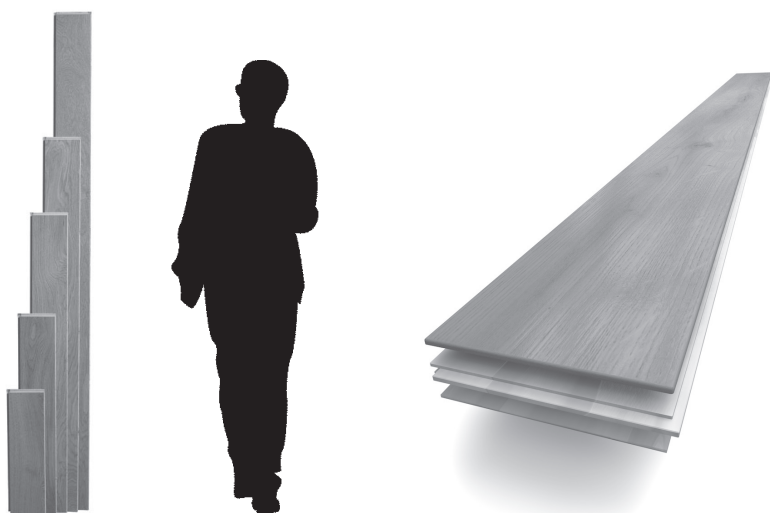

Dessin

Parquet contrecollé monolame large fabriqué selon la norme EN 13489
Clic fabriqué sous licence Unilin n°EP1640530