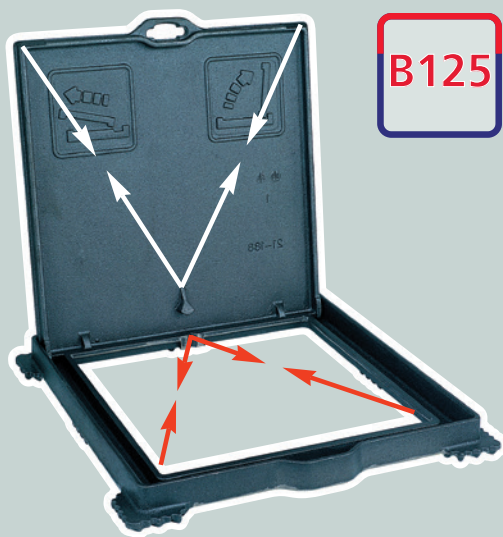

REGARD HYDRAULIQUE TROTTOIR

**Système de stabilité
anti-boitement breveté**

**Semelle de scellement élargie
et crantée**

Regard hydraulique

**Ouverture par articulation
non captive ou tirer-glisser**

EN 124 

AKSESS®

AKSESS®

STABLE, SILENCIEUX ET RÉSISTANT

→ **Grâce à leur parfaite stabilité, les tampons AKSESS® assurent aux piétons et aux résidents une utilisation sans bruits ni soucis.**

- Le système de stabilité breveté d'AKSESS® assure au tampon une assise parfaite aux 4 appuis du cadre,
- Cadres rigides et stables intégrant le système LTS® (Load Transfer System ou système de transfert de charges),
- Les larges appuis de la semelle du cadre situés à chaque coin du cadre ont une forme ondulée unique qui améliore l'encastrement et renforce jusqu'à 5 fois la résistance au cisaillement latéral par rapport aux modèles conventionnels,
- Une variante sans ces semelles élargies, laissant un extérieur du cadre sans relief, est également disponible pour permettre une installation en zone pavé.

ASPECT

→ **AKSESS® est une gamme de tampons esthétiques et fonctionnels destinés aux trottoirs avec :**

- Dessin de surface dynamique, aux propriétés antidérapant,
- Boîtier de manœuvre fonctionnel intégrant la signalétique d'utilisation,
- Pictogramme spécifique pour les versions verrouillées,
- Possibilité de régionalisation avec l'offre Territoriale (zones montagneuses, viticoles, littorales, celtiques). Il est également possible de personnaliser une partie ou la totalité de la surface du tampon, pour ce faire rendez-vous sur notre application [My Cover by PAM](#).

- Protection des appareils et équipements installés sous les trottoirs,
- Dissuasion contre le vol de tampons,
- Les regards AKSESS® verrouillés disposent d'une ouverture spécifique, réservée à l'emploi de la clé AKSESS®, qui commande également le verrou 1/4 de tour spécial.