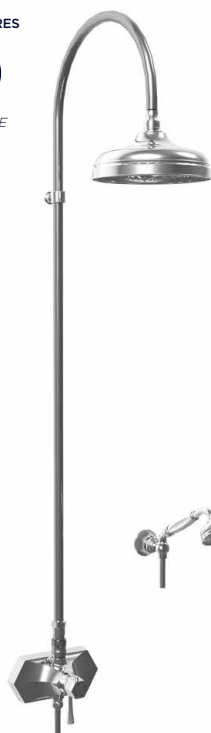

Réf. **65.744**

## Colonne de douche mitigeur thermostatique mural complet

PICOTS  
ANTICALCAIRES  
ANTI-SCALE  
NOZZLES

EN OPTION / OPTIONAL

Colonne de douche avec pomme  
ø 270 mm Réf. 6977.  
Shower column with head  
ø 270 mm Ref. 6977.

### CARACTÉRISTIQUES

Colonne de douche mitigeur thermostatique mural complet entraxe 150 ± 10 mm + pomme ø 220 mm anti-calcaire + douchette + flexible + crochet

Complete thermostatic wall shower mixer centers 150 ± 10 mm, showerhead Ø 220 mm with anti-scale nozzles on column + handshower + flexible hose + wall hook

Débits / Flow rate :

- Pomme de douche / Shower head : **18 L / mn**
- Douchette / Handshower : **14 L / mn**

16 ACC LY 190