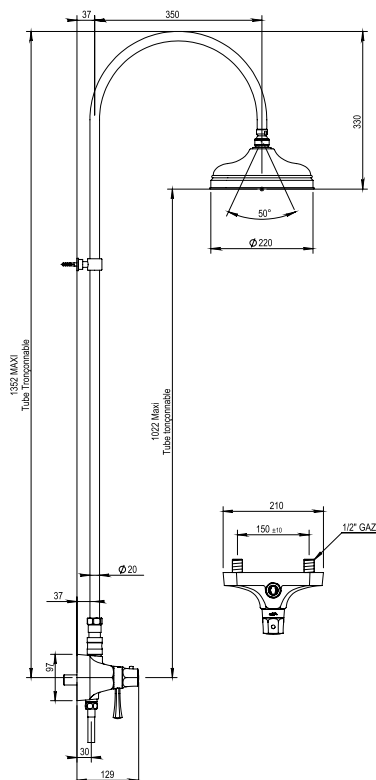

## Colonne de douche mitigeur thermostatique mural complet

PICOTS  
ANTICALCAIRES  
ANTI-SCALE  
NOZZLES

EN OPTION / OPTIONAL

Colonne de douche avec pomme  
ø 270 mm Réf. 6977.  
Shower column with head  
ø 270 mm Ref. 6977.

### CARACTÉRISTIQUES

Colonne de douche mitigeur thermostatique mural complet entraxe 150 ± 10 mm + pomme ø 220 mm anti-calcaire + douchette + flexible + crochet

Complete thermostatic wall shower mixer centers 150 ± 10 mm, showerhead Ø 220 mm with anti-scale nozzles on column + handshower + flexible hose + wall hook

Débits / Flow rate :

- Pomme de douche / Shower head : **18 L / mn**
- Douchette / Handshower : **14 L / mn**

16 ACC LY 190