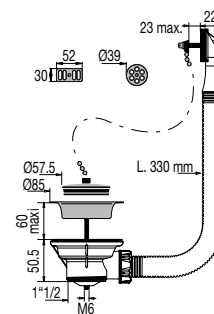

### • CARACTERISTIQUES

- Bonde évier diam. 60 mm à bouchon avec enjoliveur inox diam. 57,5 mm
- Cuvette inox diam. 85 mm
- Serrage 0 à 60 mm
- Vis inox M6 x 80
- Tube trop-plein diam. 25 x L. 330 mm
- Débit : 55 l/mn
- H. sous évier 50,5 mm
- Grilles de trop-plein rectangulaire et ronde

### • AVANTAGES

Certifié conforme à la norme NF

Fourni avec 2 grilles  
trop-plein

Réf.: 852600 000 00

Finition : Inox

Emb. : Sachet

Ean : 3364541200525

vidéo, notice,  
réparabilité...