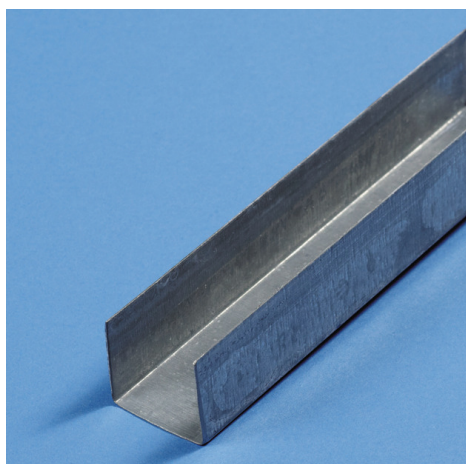

RAIL UD60

RAIL UD60

Protection au feu des structures métalliques

> Description détaillée

Rail utilisé en complément du CD 60 pour habillage des profilés à protéger.

Dimensions : 30 x 28 mm x 3,00 m

> Knauf à votre écoute