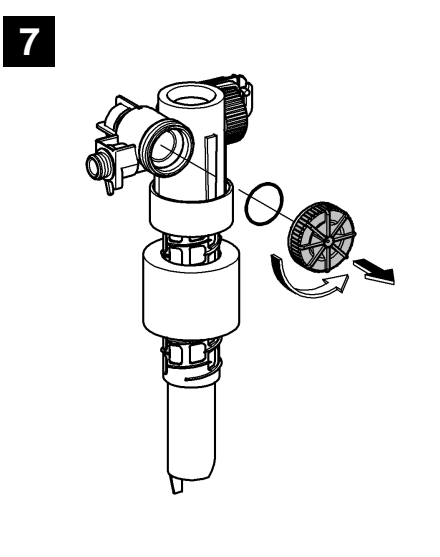

4

10

11

i

		X	Y
<p>6l</p>	<p>3l</p>	<p>6l</p>	<p>78 mm</p> <p>75 mm</p>
<p>9l</p>	<p>3,5l</p>	<p>6l</p>	<p>70 mm</p> <p>75 mm</p>

Pure Freude an Wasser

D

+49 571 3989 333
impressum@grohe.de