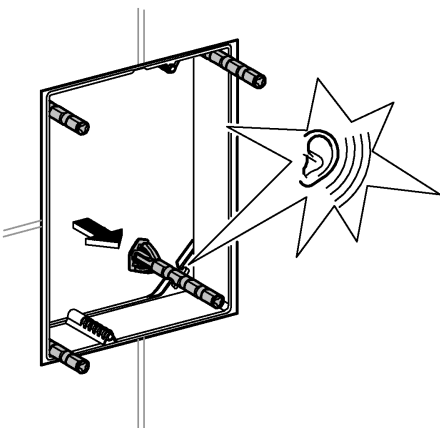

4

10

11

i

		X	Y
<p>6l</p>	<p>3l</p>	<p>6l</p>	<p>78 mm</p> <p>75 mm</p>
<p>9l</p>	<p>3,5l</p>	<p>6l</p>	<p>70 mm</p> <p>75 mm</p>

Pure Freude an Wasser

D

+49 571 3989 333
impressum@grohe.de