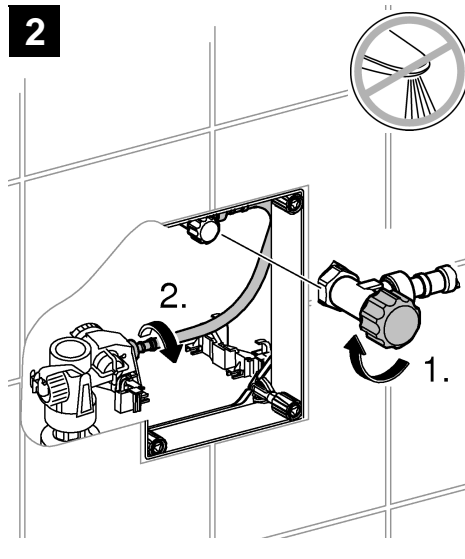

4

10

11

i

		X	Y
<p>6l</p>	<p>3l</p>	<p>6l</p>	<p>78 mm</p> <p>75 mm</p>
<p>9l</p>	<p>3,5l</p>	<p>6l</p>	<p>70 mm</p> <p>75 mm</p>

Pure Freude an Wasser

D

+49 571 3989 333
impressum@grohe.de