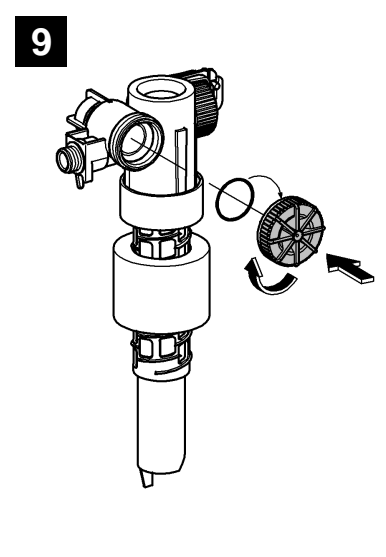

4

10

11

i

		X	Y
<p>6l</p>	<p>3l</p>	<p>6l</p>	<p>78 mm</p> <p>75 mm</p>
<p>9l</p>	<p>3,5l</p>	<p>6l</p>	<p>70 mm</p> <p>75 mm</p>

Pure Freude an Wasser

D

+49 571 3989 333
impressum@grohe.de