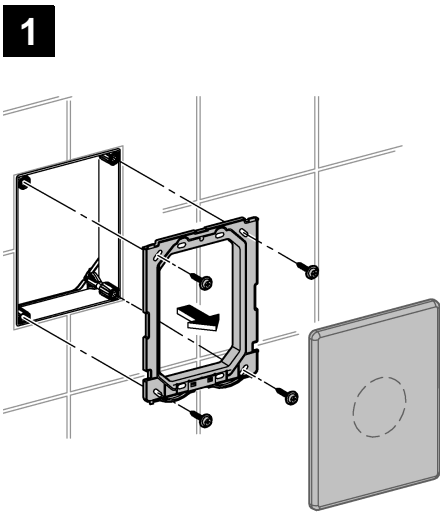

4

10

11

i

		X	Y
<p>6l</p>	<p>3l</p>	<p>6l</p>	<p>78 mm</p> <p>75 mm</p>
<p>9l</p>	<p>3,5l</p>	<p>6l</p>	<p>70 mm</p> <p>75 mm</p>

Pure Freude an Wasser

D

+49 571 3989 333
impressum@grohe.de