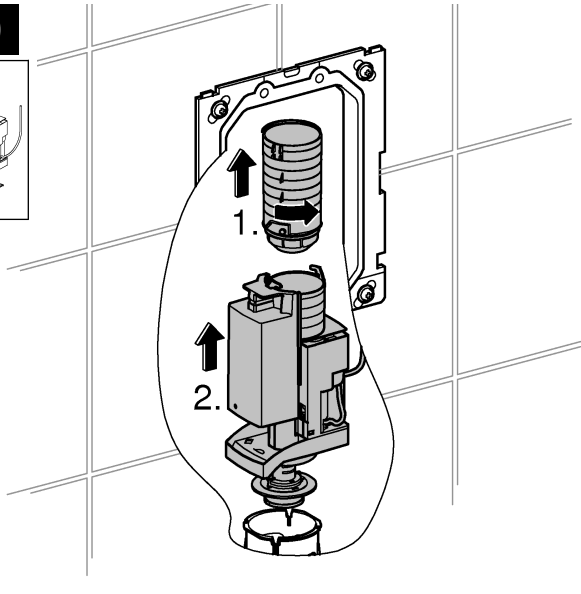

4

10

11

i

		X	Y
<p>6l</p>	<p>3l</p>	<p>6l</p>	<p>78 mm</p> <p>75 mm</p>
<p>9l</p>	<p>3,5l</p>	<p>6l</p>	<p>70 mm</p> <p>75 mm</p>

Pure Freude an Wasser

D

+49 571 3989 333
impressum@grohe.de