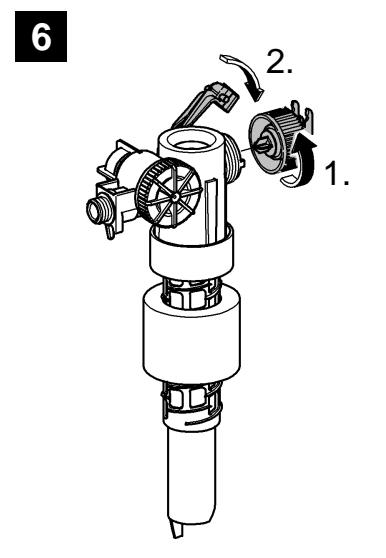

4

10

11

i

		X	Y
<p>6l</p>	<p>3l</p>	<p>6l</p>	<p>78 mm</p> <p>75 mm</p>
<p>9l</p>	<p>3,5l</p>	<p>6l</p>	<p>70 mm</p> <p>75 mm</p>

Pure Freude an Wasser

D

+49 571 3989 333
impressum@grohe.de