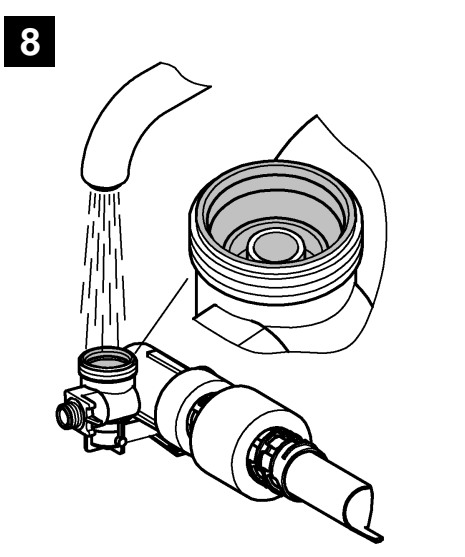

4

10

11

i

		X	Y
<p>6l</p>	<p>3l</p>	<p>6l</p>	<p>78 mm</p> <p>75 mm</p>
<p>9l</p>	<p>3,5l</p>	<p>6l</p>	<p>70 mm</p> <p>75 mm</p>

Pure Freude an Wasser

D

+49 571 3989 333
impressum@grohe.de