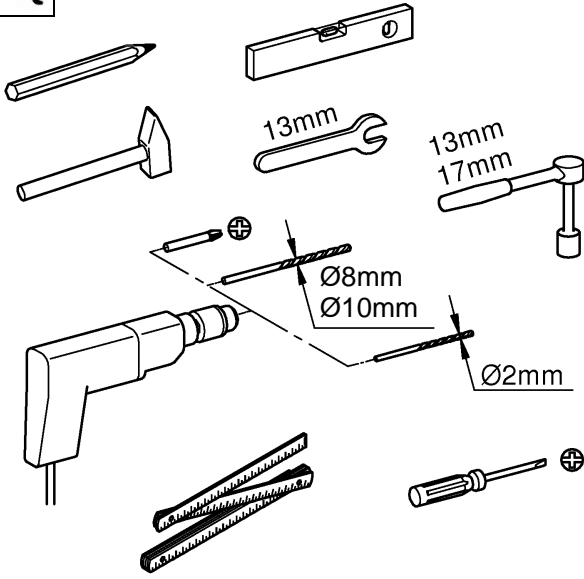

2x12,5mm

- (F) plaque de plâtre EN 520
plaque de fibrociment EN 12467
- (GB) plasterboards EN 520
fibre- cementboards EN 12467

i

1

2

3

4

5