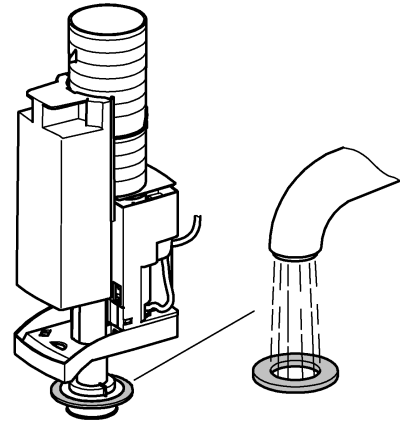

4

10

11

i

		X	Y
<p>6l</p>	<p>3l</p>	<p>6l</p>	<p>78 mm</p> <p>75 mm</p>
<p>9l</p>	<p>3,5l</p>	<p>6l</p>	<p>70 mm</p> <p>75 mm</p>

Pure Freude an Wasser

D

+49 571 3989 333
impressum@grohe.de