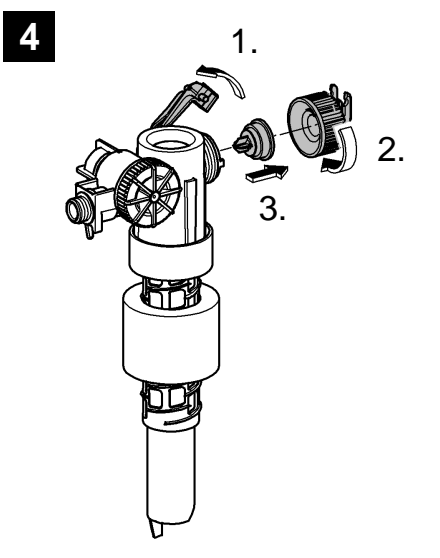

4

10

11

i

		X	Y
<p>6l</p>	<p>3l</p>	<p>6l</p>	<p>78 mm</p> <p>75 mm</p>
<p>9l</p>	<p>3,5l</p>	<p>6l</p>	<p>70 mm</p> <p>75 mm</p>

Pure Freude an Wasser

D

+49 571 3989 333
impressum@grohe.de