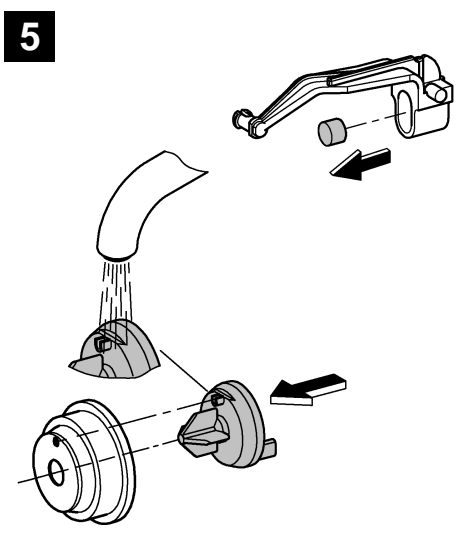

4

10

11

i

		X	Y
<p>6l</p>	<p>3l</p>	<p>6l</p>	<p>78 mm</p> <p>75 mm</p>
<p>9l</p>	<p>3,5l</p>	<p>6l</p>	<p>70 mm</p> <p>75 mm</p>

Pure Freude an Wasser

D

+49 571 3989 333
impressum@grohe.de