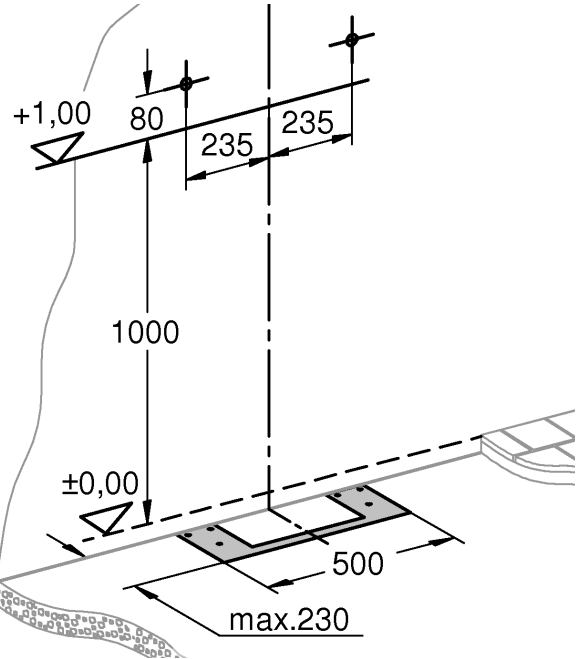

2x12,5mm

- (F) plaque de plâtre EN 520
plaque de fibrociment EN 12467
- (GB) plasterboards EN 520
fibre- cementboards EN 12467

i

1

2

3

4

5

4

10

11

i

		X	Y
<p>6l</p>	<p>3l</p>	<p>6l</p>	<p>78 mm</p> <p>75 mm</p>
<p>9l</p>	<p>3,5l</p>	<p>6l</p>	<p>70 mm</p> <p>75 mm</p>

Pure Freude an Wasser

D

+49 571 3989 333
impressum@grohe.de