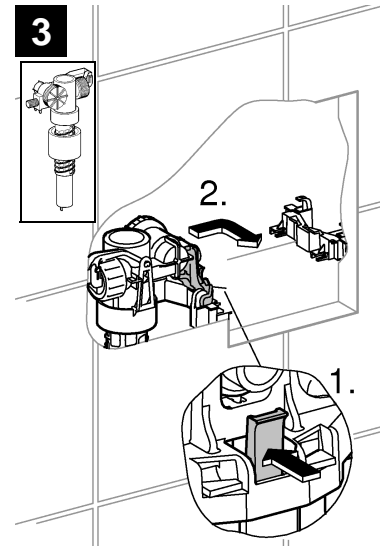

4

10

11

i

		X	Y
<p>6l</p>	<p>3l</p>	<p>6l</p>	<p>78 mm</p> <p>75 mm</p>
<p>9l</p>	<p>3,5l</p>	<p>6l</p>	<p>70 mm</p> <p>75 mm</p>

Pure Freude an Wasser

D

+49 571 3989 333
impressum@grohe.de