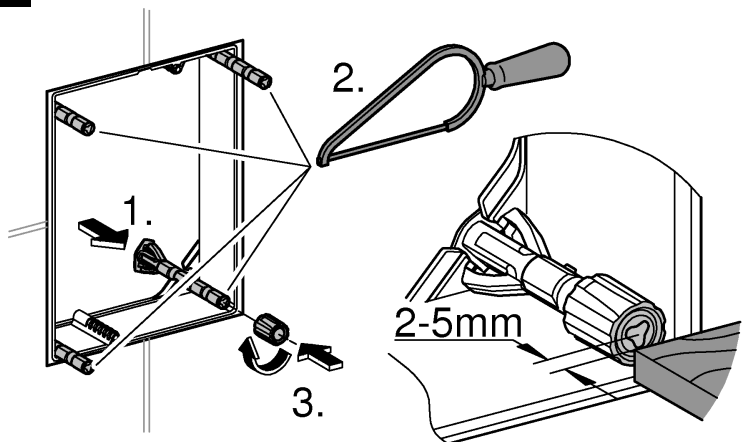

4

10

11

i

		X	Y
<p>6l</p>	<p>3l</p>	<p>6l</p>	<p>78 mm</p> <p>75 mm</p>
<p>9l</p>	<p>3,5l</p>	<p>6l</p>	<p>70 mm</p> <p>75 mm</p>

Pure Freude an Wasser

D

+49 571 3989 333
impressum@grohe.de