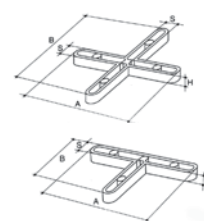

## SPACERS 8 mm - 5/16"

372+1000		376+200	
S	A	B	H
8mm	40mm	40mm	7mm
5/16"	1 9/16"	1 9/16"	9/32"

372T1000		376T200	
S	A	B	H
8mm	40mm	25mm	7mm
5/16"	1 9/16"	1"	9/32"

Part No.	Barcode	Type	Pieces	Box	Bag	Upright	Arch	Down	Black	Up	Box	Box	Weight	
372+1000	8024648001351	+	1000	•	-	•	-	-	•	-	12	62x42x54 cm	24 3/8"x16 1/2"xh 21 1/4"	23,1 Kg 50.9 lbs
376+200	8024648001696	+	200	-	•	•	-	-	•	-	25	48x46x28 cm	18 7/8"x18 1/8"xh 11"	9,6 Kg 21.2 lbs
372T1000	8024648001368	+	1000	•	-	•	-	-	•	-	8	46x41x32 cm	18 1/8"x16 1/8"xh 12 5/8"	12,7 Kg 27.9 lbs
376T200	8024648001702	+	200	-	•	•	-	-	•	-	25	48x35x28 cm	18 7/8"x13 3/4"xh 11"	7,6 Kg 16.7 lbs

## SPACERS 7 mm - 9/32"

152+1000E		151+200E	
S	A	B	H
7mm	40mm	40mm	7mm
9/32"	1 9/16"	1 9/16"	9/32"

152+1000L		151+200L	
S	A	B	H
7mm	40mm	40mm	5mm
9/32"	1 9/16"	1 9/16"	3/16"

152T1000E		151T200E	
S	A	B	H
7mm	40mm	25mm	7mm
9/32"	1 9/16"	1"	9/32"

Part No.	Barcode	Type	Pieces	Box	Bag	Upright	Arch	Down	Black	Up	Box	Box	Weight	
152+1000E	8024648001375	+	1000	•	-	•	-	-	•	-	12	62x42x54 cm	24 3/8"x16 1/2"xh 21 1/4"	26 Kg 57.3 lbs
151+200E	8024648001719	+	200	-	•	•	-	-	•	-	25	48x46x28 cm	18 7/8"x18 1/8"xh 11"	10,6 Kg 23.4 lbs
152+1000L	8024648001382	+	1000	•	-	•	-	-	•	-	16	62x42x45 cm	24 3/8"x16 1/2"xh 21 1/4"	18,4 Kg 40.5 lbs
151+200L	8024648001726	+	200	-	•	•	-	-	•	-	25	48x35x28 cm	18 7/8"x13 3/4"xh 11"	5,6 Kg 12.3 lbs
152T1000E	8024648001399	+	1000	•	-	•	-	-	•	-	8	46x41x32 cm	18 1/8"x16 1/8"xh 12 5/8"	13,3 Kg 29.3 lbs
151T200E	8024648001733	+	200	-	•	•	-	-	•	-	30	48x35x28 cm	18 7/8"x13 3/4"xh 11"	9,6 Kg 21.2 lbs