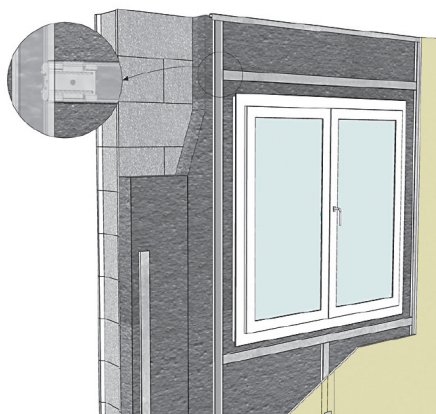

> Description détaillée

Avantages :

- Grande facilité de mise en œuvre
- Pas de vissage, ni d'outil spécifique
- Rapidité d'utilisation
- Raidisseur pour emboîter le raccord à l'extrémité de la Fourrure
- Pas de surépaisseur due à la pièce
- Solidité et rigidité
- Économique

Caractéristiques techniques :

Dimensions : 83 x 49 mm

Mise en œuvre :