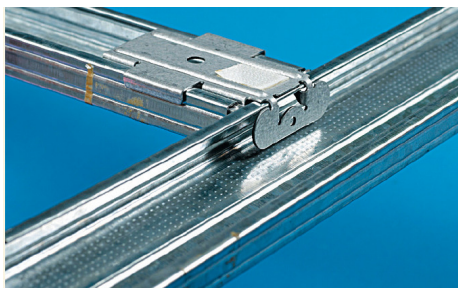

RACCORD CLIP F47

RACCORD CLIP F47

Système F47

Accessoires pour complexes de doublage et contre-cloisons

Le nouveau Raccord Clip F47 de Knauf a été particulièrement étudié pour le chevêtre des trappes de visite des plafonds (en particulier les trappes feu) ou les échelles escamotables et pour intégrer une fenêtre dans une contre-cloison intérieure avec fourrure F47. Économique et solide, il est très facile à poser.

Caractéristiques techniques

- Dimensions : 83 x 49 mm
- Mise en oeuvre :
 - emboîter le raccord à l'extrémité de la première fourrure
 - positionner contre la seconde
 - rabattre la languette de blocage
- Conditionnement : par carton de 50 pièces

Avantages

- Grande facilité de mise en oeuvre
- Pas de vissage, ni d'outil spécifique
- Rapidité d'utilisation
- Raidisseur pour emboîter le raccord à l'extrémité de la fourrure
- Pas de surépaisseur due à la pièce
- Solidité et rigidité
- Économique

> Description détaillée

Avantages :

- Grande facilité de mise en œuvre
- Pas de vissage, ni d'outil spécifique
- Rapidité d'utilisation
- Raidisseur pour emboîter le raccord à l'extrémité de la Fourrure
- Pas de surépaisseur due à la pièce
- Solidité et rigidité
- Économique