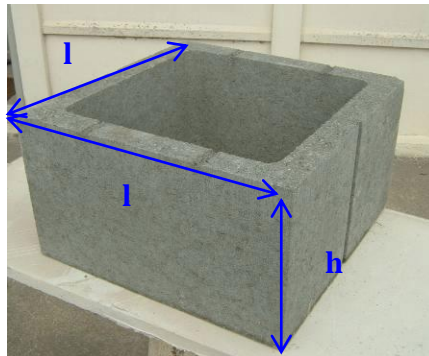

1 / Caractéristiques dimensionnelles

Photo A

Côtes et tolérances

Dimensions	Photo A
Largeur (l)	Côte intérieure : 313 – 315 Côte extérieure : 393 – 395
Hauteur (h)	239 – 241
Épaisseur paroi	40 mm

Poids moyen produit : 32 kg

Rainure : 15 x 5 mm

Existe en ton pierre

2 / Norme

Produits non normalisés

3 / Palettisation

Nombre de couches : 5
Nombre de produits par couche : 6
Nombre de produits par palette : 30
Pas de marquage
Contenu de la palette :
- 30 éléments pilastres
Emballage : Produits filmés