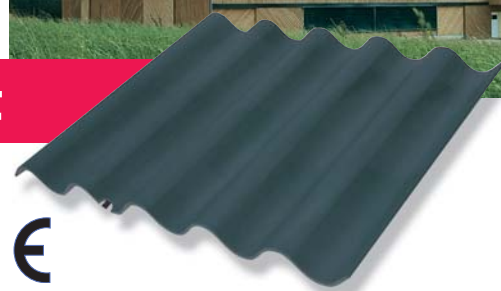

# Les plaques ondulées FR d'Eternit

Des coloris étudiés pour s'adapter à tous les environnements

# Les plaques ondulées FR d'Eternit

Une gamme étendue pour des bâtiments économiques, fonctionnels et durables

Longueur	Longueur utile	Coloronde Coloris standard et autres						Coloragri Tous coloris					P0 Teinte Naturelle Teinte naturelle						
		6 ondes			6 ondes PAP	5 ondes	6 ondes			6 ondes PAP	5 ondes	6 ondes			6 ondes PAP	5 ondes			
		NCC standard	1CC faitage	2CC versant	1CC égout	2CC versant	NCC standard	NCC standard	1CC faitage	2CC versant	1CC égout	2CC versant	NCC standard	NCC standard	1CC faitage	2CC versant	1CC égout	2CC versant	NCC standard
1 m25	1 m05	■	■				■		■				■	■	■				■
1 m52	1 m325					■						■	■						■
1 m58	1 m385	■	■	■	■	■	■	■	■	■	■	■	■	■	■	■	■	■	■
1 m75	1 m55	■			■		■			■		■	■			■			■
2 m00	1 m80	■					■	■				■	■						■
2 m50	2 m30	■					■	■				■	■						■
3 m05	2 m85						■												■