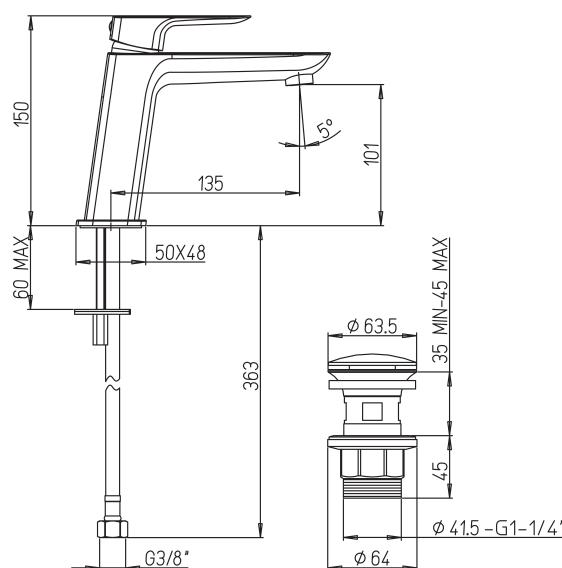

MITIGEUR LAVABO 100 LYKE PVD NOIR BRILLANT

Ref : **09PQ100** | 230.00 € PPHT

Finition : **Chrome**

Caractéristiques techniques :

Hauteur totale : 150 mm

Hauteur sous bec : 101 mm

Saillie du bec : 135 mm

Ø de perçage : 35 mm

Ouverture avec butée sensitive à 50 % du débit

Livré avec vidage clic-clac