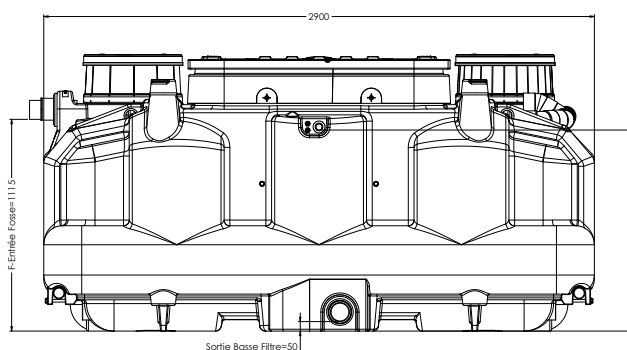

FILTRE COMPACT ECOFLO 5 EH

PACK

SORTIE HAUTE

REF : 32 97 70

Filtre compact composé de 2 cuves en PEHD (Polyéthylène à Haute Densité) : 1 fosse toutes eaux (munie du préfiltre PF17 et du connecteur sécurisé CPS) et 1 filtre naturel végétal composé de fragments de coco pour filtration des eaux usées domestiques

PACK sortie basse : les 2 cuves sont assemblées en PACK, en 1 seul élément

L'ESPACE PRO

vosre espace des professionnels de l'Assainissement Non Collectif

Documentations, guides d'installations, dessins techniques et bien plus !

espacepro.premiertechaqua.fr