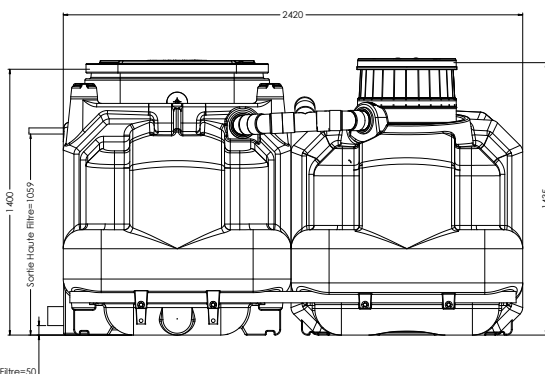

FILTRE COMPACT ECOFLO 5 EH

PACK

SORTIE HAUTE

REF : 32 97 70

Filtre compact composé de 2 cuves en PEHD (Polyéthylène à Haute Densité) : 1 fosse toutes eaux (munie du préfiltre PF17 et du connecteur sécurisé CPS) et 1 filtre naturel végétal composé de fragments de coco pour filtration des eaux usées domestiques

PACK sortie basse : les 2 cuves sont assemblées en PACK, en 1 seul élément

L'ESPACE PRO

vosre espace des professionnels de l'Assainissement Non Collectif

Documentations, guides d'installations, dessins techniques et bien plus !

espacepro.premiertechaqua.fr