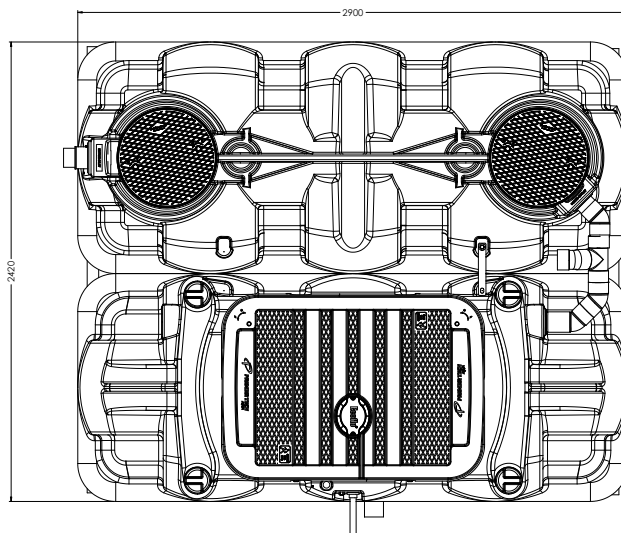

Filtre compact composé de 2 cuves en PEHD (Polyéthylène à Haute Densité) : 1 fosse toutes eaux (munie du préfiltre PF17 et du connecteur sécurisé CPS) et 1 filtre naturel végétal composé de fragments de coco pour filtration des eaux usées domestiques

PACK sortie basse : les 2 cuves sont assemblées en PACK, en 1 seul élément