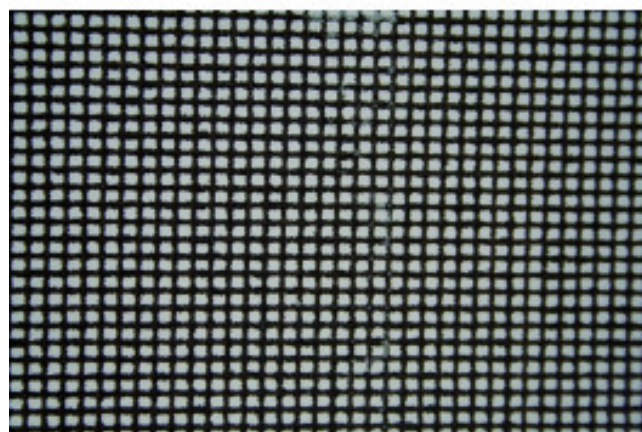

CARRELEUR

PLAQUISTE

PEINTRE

MAÇON

FAÇADIER

COUVREUR

SOLIER

PAYSAGISTE

Réf. : 163655
Gencod 3476060016362 / Poids 0.140 kg
Métier : Pièces-détachées

10 FEUILLES DE TREILLIS ABRASIF 290 x 100 MM - Grain 120

Ne s'encrasse pas !

Pièce détachée pour votre outil professionnel EDMA®.

- 166955 - CLEAN SANDER - Ponceuse adaptable sur aspirateur
- 161255 - EASY LOCK SANDER - Taloche abrasive manuelle
- 163555 - 10 FEUILLES DE TREILLIS ABRASIF 290 x 100 MM - Grain 80
- 163755 - 10 FEUILLES DE TREILLIS ABRASIF 290 x 100 MM -

PAYSAGISTE

Grain 240

- 161355 - EASY LOCK TELESCOPIC SANDER - Taloche abrasive adaptable sur perche télescopique