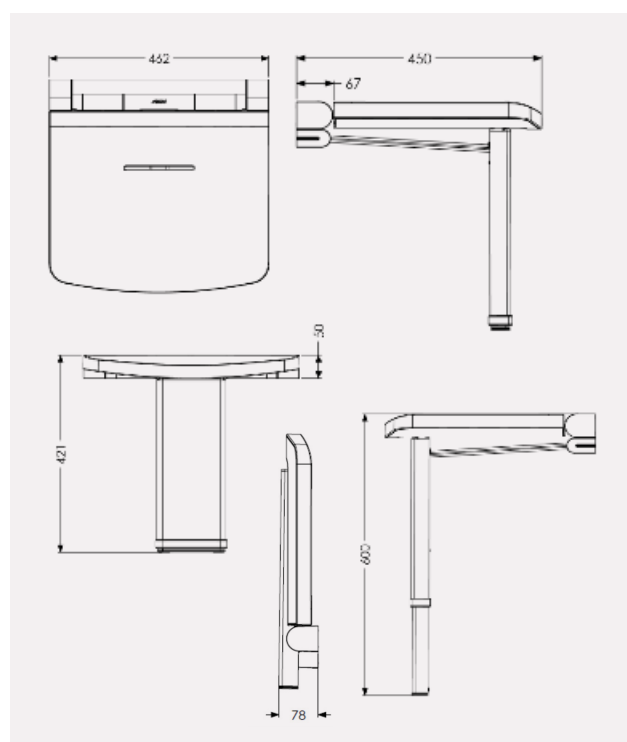

Code	Description
02810WH-LS	Siège pied réglable - Blanc
02810BK-LS	Siège pied réglable - Noir

Garanties et Certifications

Garantie à vie

Tailles et Options

Ce produit existe en version noir.

SIÈGE ONYX

02810WH-LS- Siège pied réglable blanc

Texte descriptif CCTP

Siège de douche Onyx relevable Assise simple pleine avec fente d'évacuation d'eau, pied réglable, système Softclosing, garantie à vie, 8 points de fixations murales, P450mm x L462mm x H421mm à 600mm de couleur Blanc RAL9003, réf 02810WH-LS de marque AKW ou techniquement équivalent approuvé. Encombrement replié 78mm. Charge maximale (pression statique) : 200kg.

Avantages

- **Résistant** grâce à sa conception en acier inoxydable et ses 8 points de fixation qui permettent d'atteindre une charge de 200kg
- **Tendance** avec sa finition mat et son pied dissimulé dans le siège une fois replié.
- **Pratique** avec son pied réglable et son faible encombrement

Caractéristiques

- Charge maximale : 200kg
- Dimensions : P450mmxL462mm hors tout
- Hauteur réglable : de 421mm à 600mm
- Dimensions replié : 78mm
- Assise : 462x383mm
- 8 points de fixation
- Pieds finis par embout en caoutchouc noir pour éviter toute détérioration de l'espace de douche
- Assise relevable et fermeture softclosing
- Fente d'évacuation d'eau
- Coloris : blanc (RAL9003), fixation chrome et blanc.