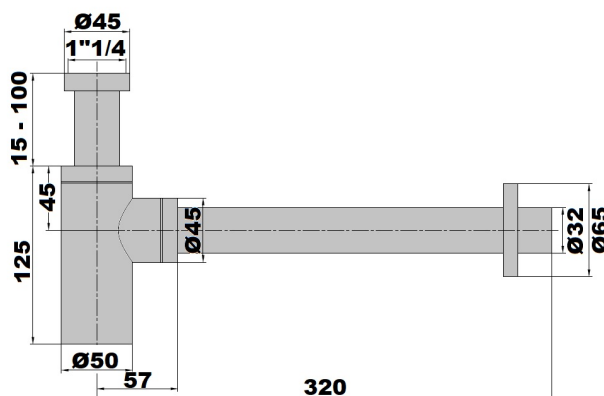

SIPHON TOTEM VERSION COURTE CHROME

Ref : **271A** | 94.00 € PPHT

Finition : **Chrome**

Caractéristiques techniques :

Siphon 100 % métal
Entrée 1" 1/4 - sortie Ø 32 mm
Réglage de la hauteur : 15 à 100 mm
Hauteur du siphon : 125 mm
Tubulure de 320 mm recoupable
Rosace de finition Ø 65 mm