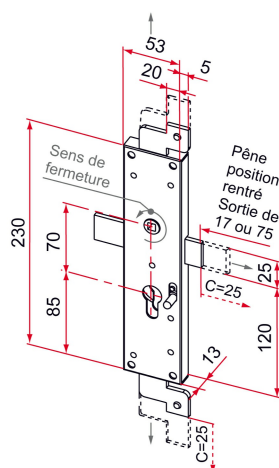

SCHÉMA TECHNIQUE

APPLICATION

Porte de garages

FAMILLE

Serrures en applique 2 ou 3 points pour vantail à déplacement horizontal