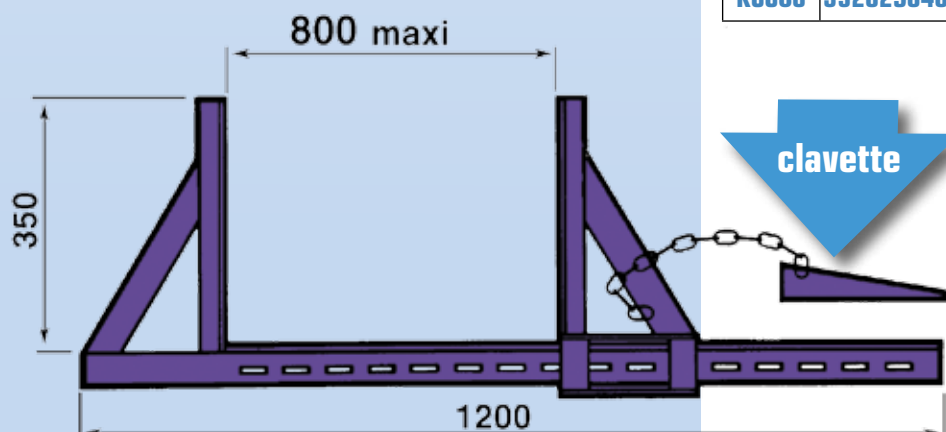

## Serre-coffrage simple peint

Références				
Réf.	Gencod	Long. totale (m)	Ouverture (m)	Poids (kg)
KC080	3520290400146	1,00	0,70	5
KC001	3520290001640	Patin seul		1,2

Colisage  
par 5 pièces

## Serre-coffrage à clavette

Références				
Réf.	Gencod	Long. totale (m)	Ouverture (m)	Poids (kg)
KCC80	3520290401143	1,20	0,80	8

Colisage  
par 5 pièces