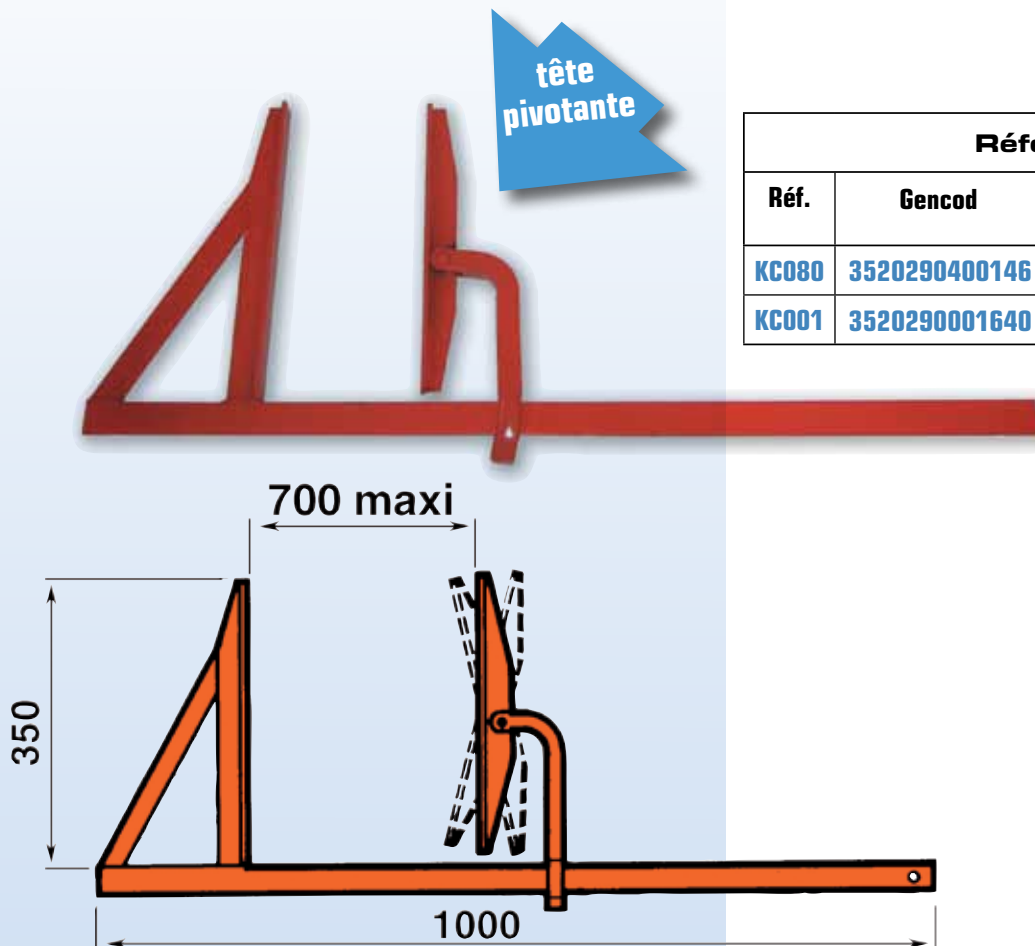

## Serre-coffrage simple peint

Références				
Réf.	Gencod	Long. totale (m)	Ouverture (m)	Poids (kg)
KC080	3520290400146	1,00	0,70	5
KC001	3520290001640	Patin seul		1,2

Colisage  
par 5 pièces

## Serre-coffrage à clavette

Références				
Réf.	Gencod	Long. totale (m)	Ouverture (m)	Poids (kg)
KCC80	3520290401143	1,20	0,80	8

Colisage  
par 5 pièces