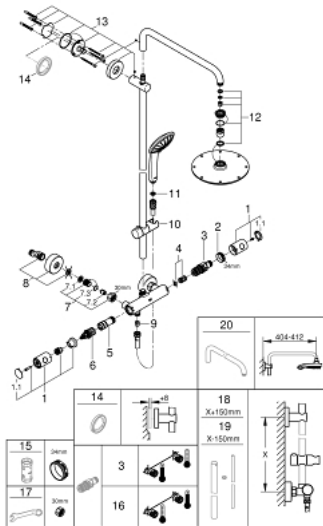

27 964 000 EUPHORIA SYSTÈME COLONNE DE DOUCHE AVEC MITIGEUR THERMOSTATIQUE

PIÈCES DÉTACHÉES

1. 1: Poignée métal 1/2" (N ° de commande 47984000)
   - 1.1: Plaque de recouvrement poignée (N ° de commande 6458500M)
   - 2: Bague de fixation (N ° de commande 47743000)
   - 3: Cartouche thermostatique compacte 1/2" (N ° de commande 47439000)
   - 4: Amortisseur acoustique (N ° de commande 47398000)
   - 5: conduite d'eau (N ° de commande 47751000)
   - 6: Aquadimmer (N ° de commande 12433000)
   - 7: Clapets anti-retours (N ° de commande 47189000)
   - 7.1: filtre à impuretés (N ° de commande 0726400M)
   - 7.2: Clapets anti-retours (N ° de commande 08565000)
   - 7.3: Joint torique 17 x 2 (N ° de commande 0305500M)
   - 8: Raccord S mural (N ° de commande 12662000)
   - 9: Clapets anti-retours (N ° de commande 08565000)
   - 10: Curseur (N ° de commande 12140000)
   - 11: Filtre (N ° de commande 0700200M)
   - 12: jeu de pièces de rechange (N ° de commande 45933000)
   - 13: Embout de barre (N ° de commande 48279000)
   - 14: Câble d'épaisseur (N ° de commande 27180000)*
   - 15: Clé (N ° de commande 19332000)*
   - 16: Cartouche GROHE TurboStat 1/2" (N ° de commande 47175000)*
   - 17: Clé spéciale (N ° de commande 19377000)*
   - 18: Colonne de douche (N ° de commande 48053000)*
   - 19: Colonne de douche (N ° de commande 48054000)*
   - 20: Bras pour colonne de douche (N ° de commande 14047000)*
2. *Accessoires spéciaux