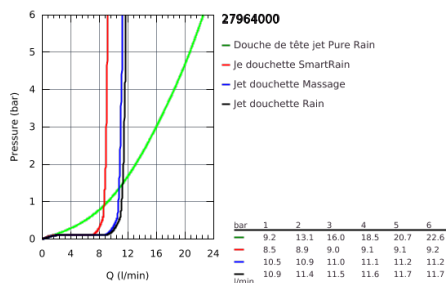

## 27 964 000 EUPHORIA SYSTÈME COLONNE DE DOUCHE AVEC MITIGEUR THERMOSTATIQUE

### DESCRIPTION DU PRODUIT

- Composé de :
- Bras de douche de 450 mm orientable horizontalement
- Mitigeur thermostatique incluant fonction inverseur 2 sorties
- Douche de tête Rainshower Cosmopolitan 210 en métal (28 368 000)
- Jet : Rain
- Avec rotule
- Angle de rotation  $\pm 15^\circ$
- Douchette à main Euphoria 110 Massage (27 221 000)
- Curseur ajustable en hauteur
- Flexible Silverflex 1750 mm (28 388 000)
- **GROHE TurboStat** Régulation de la température quasi-instantanée et sécurité anti-brûlures en cas de coupure d'eau froide
- **GROHE SafeStop** butée à  $38^\circ\text{C}$
- **GROHE SafeStop Plus** limiteur de température à  $43^\circ\text{C}$  (livré non monté)
- **GROHE DreamSpray** jet parfaitement uniforme
- **GROHE StarLight** Chrome éclatant et durable
- Procédé anti-calcaire **SpeedClean**
- Inner WaterGuide, longévité maximale
- Système anti-torsion
- **GROHE MetalGrip** poignées ergonomiques en métal
- Option : tablette GROHE EasyReach (26 362)