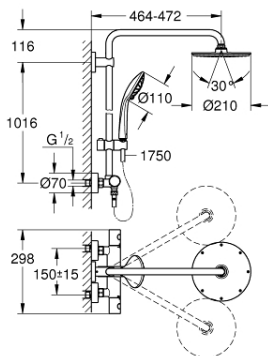

### DESCRIPTION DU PRODUIT

- Composé de :
- Bras de douche de 450 mm orientable horizontalement
- Mitigeur thermostatique incluant fonction inverseur 2 sorties
- Douche de tête Rainshower Cosmopolitan 210 en métal (28 368 000)
- Jet : Rain
- Avec rotule
- Angle de rotation  $\pm 15^\circ$
- Douchette à main Euphoria 110 Massage (27 221 000)
- Curseur ajustable en hauteur
- Flexible Silverflex 1750 mm (28 388 000)
- **GROHE TurboStat** Régulation de la température quasi-instantanée et sécurité anti-brûlures en cas de coupure d'eau froide
- **GROHE SafeStop** butée à  $38^\circ\text{C}$
- **GROHE SafeStop Plus** limiteur de température à  $43^\circ\text{C}$  (livré non monté)
- **GROHE DreamSpray** jet parfaitement uniforme
- **GROHE StarLight** Chrome éclatant et durable
- Procédé anti-calcaire **SpeedClean**
- Inner WaterGuide, longévité maximale
- Système anti-torsion
- **GROHE MetalGrip** poignées ergonomiques en métal
- Option : tablette GROHE EasyReach (26 362)