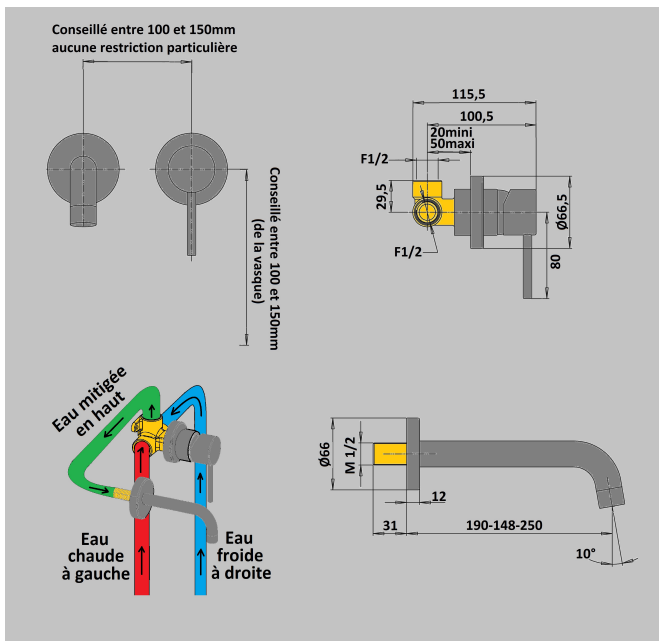

MITIGEUR DE LAVABO COX 2 TROUS MURAL

Ref : **88208A**

Collection : **Cox**

Finition : **Chrome**

Débit : **14 l/min**

Caractéristiques techniques :

Profondeur d'encastrement : 20 mm mini - 50 mm maxi

Bec longueur : 190 mm

Corps inclus