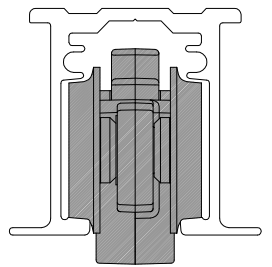

PH2 - PZ2

Ø 3

COMPONENTI / COMPONENTS / COMPONENTES / KOMPONENTY / KOMPONENTY / COMPONENTES / ONDERDELEN / COMPOSANTS / BAUTEILE / CZĘŚCI / КОМПОНЕНТЫ / COMPONENTE / SESTAVNI DELI / ALKATRÉSZEK / SASTAVNI DIJELOVI / OSAT / BİLEŞENLER

4

5

6

single door

$$M = P + 130 \text{ mm}$$

double door

$$M = P + 138 \text{ mm}$$

IT ECLISSE s.r.l. - Tel.:0438 980513 - Fax:0438 980 804 - eclisse@eclisse.it - www.eclisse.it