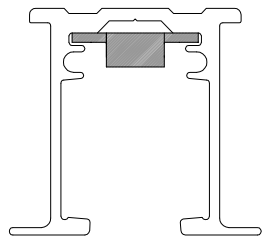

PH2 - PZ2

Ø 3

COMPONENTI / COMPONENTS / COMPONENTES / KOMPONENTY / KOMPONENTY / COMPONENTES / ONDERDELEN / COMPOSANTS / BAUTEILE / CZĘŚCI / КОМПОНЕНТЫ / COMPONENTE / SESTAVNI DELI / ALKATRÉSZEK / SASTAVNI DIJELOVI / OSAT / BİLEŞENLER

4

5

6

single door

$$M = P + 130 \text{ mm}$$

double door

$$M = P + 138 \text{ mm}$$

IT ECLISSE s.r.l. - Tel.:0438 980513 - Fax:0438 980 804 - eclisse@eclisse.it - www.eclisse.it