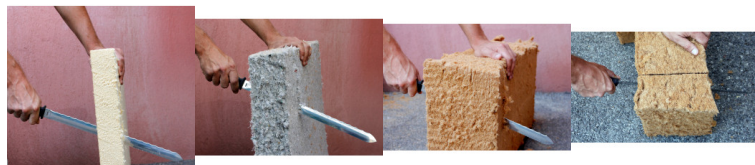

CARRELEUR

PLAQUISTE

PEINTRE

MAÇON

FAÇADIER

COUVREUR

SOLIER

PAYSAGISTE

Réf. : 168055  
Gencod 3476060016805 / Poids 0.230 kg  
Métier : Facadier

## COUTEAU POUR ISOLANTS 420 MM

2 dentures de lames différentes.  
Fourreau de rangement inclus.  
Manche bi-matière symétrique.  
Pour couper sans effort la laine de verre, laine de roche, les panneaux d'isolants en fibre de bois, en chanvre, le lin, les panneaux de ouate de cellulose et toutes les fibres végétales de 3 à 20 cm d'épaisseur.