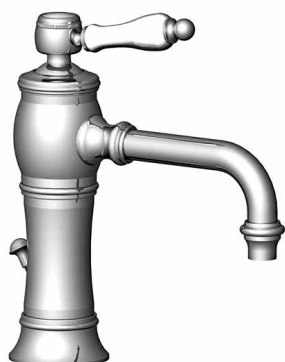

Réf. **02.708**

Mitigeur lavabo bec "mobile"

ÉGALEMENT DISPONIBLE EN MANETTE LAITON
ALSO AVAILABLE WITH METAL LEVER HANDLE

CARACTÉRISTIQUES

Mitigeur lavabo, bec "mobile" avec vidage manuel à tirette
Single lever basin mixer, swivel spout with pop-up waste