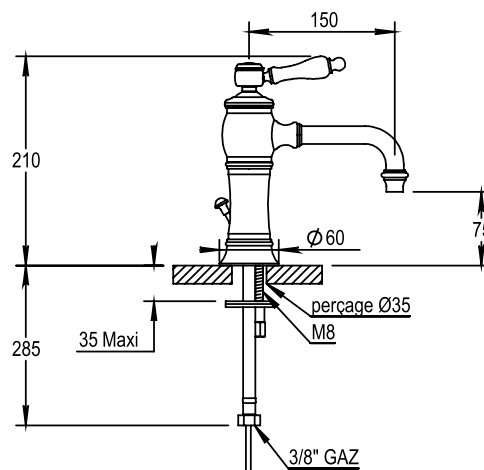

Réf. **02.708**

Mitigeur lavabo bec "mobile"

ÉGALEMENT DISPONIBLE EN MANETTE LAITON
ALSO AVAILABLE WITH METAL LEVER HANDLE

CARACTÉRISTIQUES

Mitigeur lavabo, bec "mobile" avec vidage manuel à tirette
Single lever basin mixer, swivel spout with pop-up waste