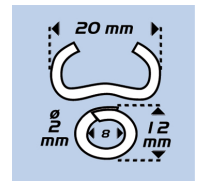

## BABY GRAFER 16/20 - Agrafeuse manuelle à grillage

Avec coupe-fil intégré jusqu'à 3 mm d'épaisseur maxi.  
Patte d'arrêt pour un meilleur maintien de l'agrafe.  
Compatible avec les agrafes OMEGA 16, 18, 20 et DELTA 18, 22.