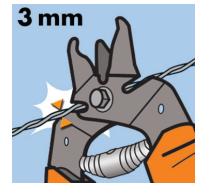

## BABY GRAFER 16/20 - Agrafeuse manuelle à grillage

Avec coupe-fil intégré jusqu'à 3 mm d'épaisseur maxi.  
Patte d'arrêt pour un meilleur maintien de l'agrafe.  
Compatible avec les agrafes OMEGA 16, 18, 20 et DELTA 18, 22.