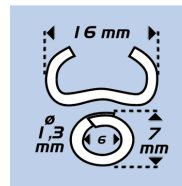

**Réf. 041255**

GenCode : 3476060004123 / Poids : 0.24Kg

## BABY GRAFER 16/20 - Agrafeuse manuelle à grillage

Avec coupe-fil intégré jusqu'à 3 mm d'épaisseur maxi.  
Patte d'arrêt pour un meilleur maintien de l'agrafe.  
Compatible avec les agrafes OMEGA 16, 18, 20 et DELTA 18, 22.