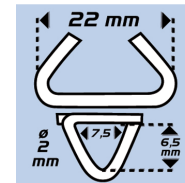

## BABY GRAFER 16/20 - Agrafeuse manuelle à grillage

Avec coupe-fil intégré jusqu'à 3 mm d'épaisseur maxi.  
Patte d'arrêt pour un meilleur maintien de l'agrafe.  
Compatible avec les agrafes OMEGA 16, 18, 20 et DELTA 18, 22.