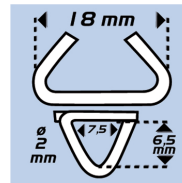

## BABY GRAFER 16/20 - Agrafeuse manuelle à grillage

Avec coupe-fil intégré jusqu'à 3 mm d'épaisseur maxi.  
Patte d'arrêt pour un meilleur maintien de l'agrafe.  
Compatible avec les agrafes OMEGA 16, 18, 20 et DELTA 18, 22.