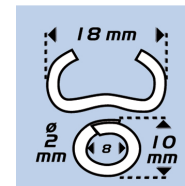

## BABY GRAFER 16/20 - Agrafeuse manuelle à grillage

Avec coupe-fil intégré jusqu'à 3 mm d'épaisseur maxi.  
Patte d'arrêt pour un meilleur maintien de l'agrafe.  
Compatible avec les agrafes OMEGA 16, 18, 20 et DELTA 18, 22.