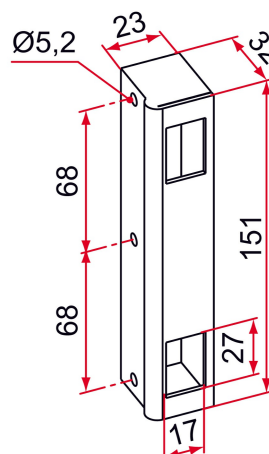

GÂCHE RÉVERSIBLE SANS TÊTIÈRE POUR SERRURE GE À PÊNE RÉGLABLE EN ACIER POUR PORTAIL

Comment retrouver votre produit sur notre site ?

1. Portail battant
2. Serrures en applique, gâche, butée, boîtier
3. Gamme GE
4. Serrures GE à pêne réglable + gâches

COMMENTAIRE

Réversible (gauche et droite)
Livrée avec vis de fixation

SCHÉMA TECHNIQUE

APPLICATION

Portail battant

FAMILLE

Serrures en applique, gâche, butée, boîtier

GÂCHE RÉVERSIBLE SANS TÊTIÈRE POUR SERRURE GE À PÊNE RÉGLABLE EN ACIER POUR PORTAIL