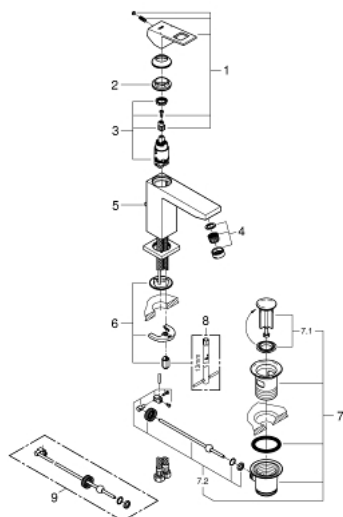

### DESCRIPTION DU PRODUIT

- Monotrou sur plaque
- Levier de commande métallique
- **GROHE SilkMove** Cartouche en céramique 28 mm
- avec limiteur de température
- **GROHE StarLight** Chrome éclatant et durable
- **GROHE EcoJoy** SpeedClean mousseur 5 l/min
- **GROHE FastFixation Plus** installation ultra rapide
- Tirette et garniture de vidage 1-1/4"
- Flexibles de raccordement souples

23 445 000 **EUROCUBE MITIGEUR MONOCOMMANDE LAVABO**  
**TAILLE M**

**PIÈCES DÉTACHÉES**

- 1: Levier (N ° de commande 46786000)
  - 2: Bague de fixation (N ° de commande 46715000)
  - 3: Cartouche (N ° de commande 46580000)
  - 4: Mousseur (N ° de commande 48159000)
  - 5: Tirette de vidage (N ° de commande 46787000)
  - 6: Fixation M26x1,5 (N ° de commande 46645000)
  - 7: Garniture de vidage 1 1/4" (N ° de commande 28910000)
  - 7.1: Vidage (N ° de commande 07182000)
  - 7.2: Tige et rotule de vidage (N ° de commande 07052000)
  - 8: Clé à tube SW 46 mm de 400 mm (N ° de commande 19017000)\*
  - 9: Tige et rotule de vidage (N ° de commande 07341000)\*
- \*Accessoires spéciaux