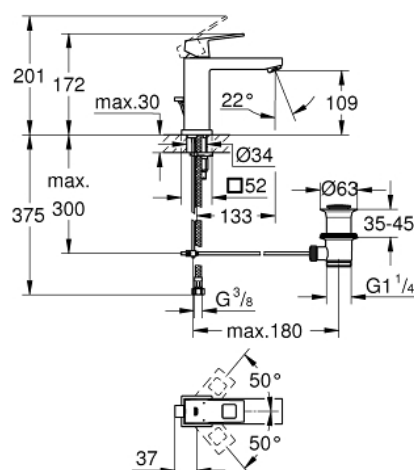

## 23 445 000 EUROCUBE MITIGEUR MONOCOMMANDE LAVABO TAILLE M

### DESCRIPTION DU PRODUIT

- Monotrou sur plaque
- Levier de commande métallique
- **GROHE SilkMove** Cartouche en céramique 28 mm
- avec limiteur de température
- **GROHE StarLight** Chrome éclatant et durable
- **GROHE EcoJoy** SpeedClean mousseur 5 l/min
- **GROHE FastFixation Plus** installation ultra rapide
- Tirette et garniture de vidage 1-1/4"
- Flexibles de raccordement souples

23 445 000 **EUROCUBE MITIGEUR MONOCOMMANDE LAVABO**  
**TAILLE M**

**PIÈCES DÉTACHÉES**

- 1: Levier (N ° de commande 46786000)
  - 2: Bague de fixation (N ° de commande 46715000)
  - 3: Cartouche (N ° de commande 46580000)
  - 4: Mousseur (N ° de commande 48159000)
  - 5: Tirette de vidage (N ° de commande 46787000)
  - 6: Fixation M26x1,5 (N ° de commande 46645000)
  - 7: Garniture de vidage 1 1/4" (N ° de commande 28910000)
  - 7.1: Vidage (N ° de commande 07182000)
  - 7.2: Tige et rotule de vidage (N ° de commande 07052000)
  - 8: Clé à tube SW 46 mm de 400 mm (N ° de commande 19017000)\*
  - 9: Tige et rotule de vidage (N ° de commande 07341000)\*
- \*Accessoires spéciaux