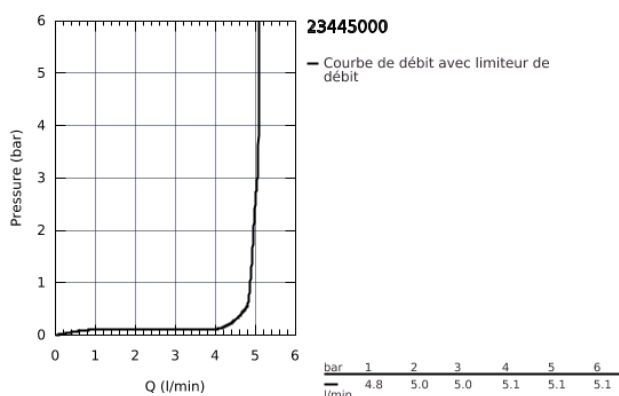

## 23 445 000 EUROCUBE MITIGEUR MONOCOMMANDE LAVABO TAILLE M

### DESCRIPTION DU PRODUIT

- Monotrou sur plaque
- Levier de commande métallique
- **GROHE SilkMove** Cartouche en céramique 28 mm
- avec limiteur de température
- **GROHE StarLight** Chrome éclatant et durable
- **GROHE EcoJoy** SpeedClean mousseur 5 l/min
- **GROHE FastFixation Plus** installation ultra rapide
- Tirette et garniture de vidage 1-1/4"
- Flexibles de raccordement souples