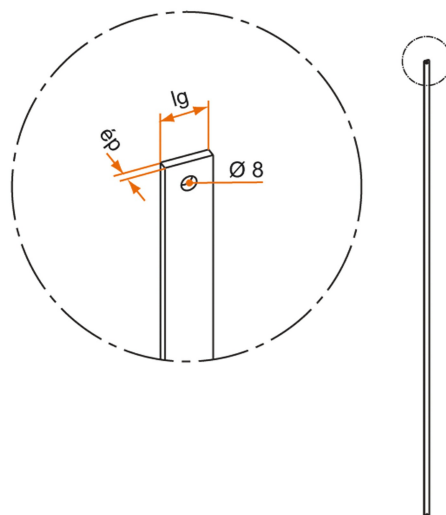

TRINGLE ACIER ZINGUÉ 18X4

Comment retrouver votre produit sur notre site ?

1. Volet battant et persienne
2. Serrures et crémones en applique pour persienne
3. Gamme CA
4. Accessoires communs à la serrure et à la crémone CA

COMMENTAIRE

Acier zingué.
Pré-percée aux 2 extrémités, recoupable

SCHÉMA TECHNIQUE

APPLICATION

Volet battant et persienne

FAMILLE

Serrures et crémones en applique pour persienne

TRINGLE ACIER ZINGUÉ 18X4