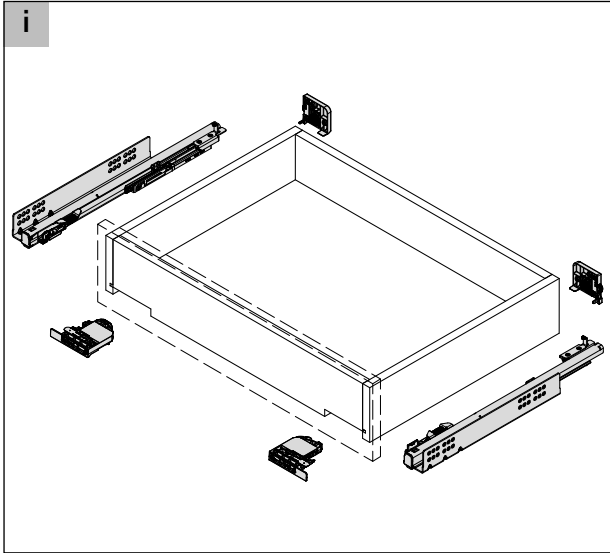

Quadro 4D V6 Push to open

Technik für Möbel

<http://www.hettich.com/short/859c3c>

NL	KT	b1	b2	ø 4 x 16	ø 6,3 x 14	NL	KT	b1	b2	ø 4 x 16	ø 6,3 x 14
250	263	142	-	4 x	4 x	450	463	256	-	4 x	4 x
300	313	192	-	4 x	4 x	480	493	256	-	4 x	4 x
320	333	192	-	4 x	4 x	500	513	288	224	4 x	4 x
350	363	192	-	4 x	4 x	520	533	288	224	4 x	4 x
380	393	224	-	4 x	4 x	550	563	288	224	4 x	4 x
400	413	224	-	4 x	4 x	580	593	352	-	4 x	4 x
420	433	256	-	4 x	4 x	600	613	352	-	4 x	4 x