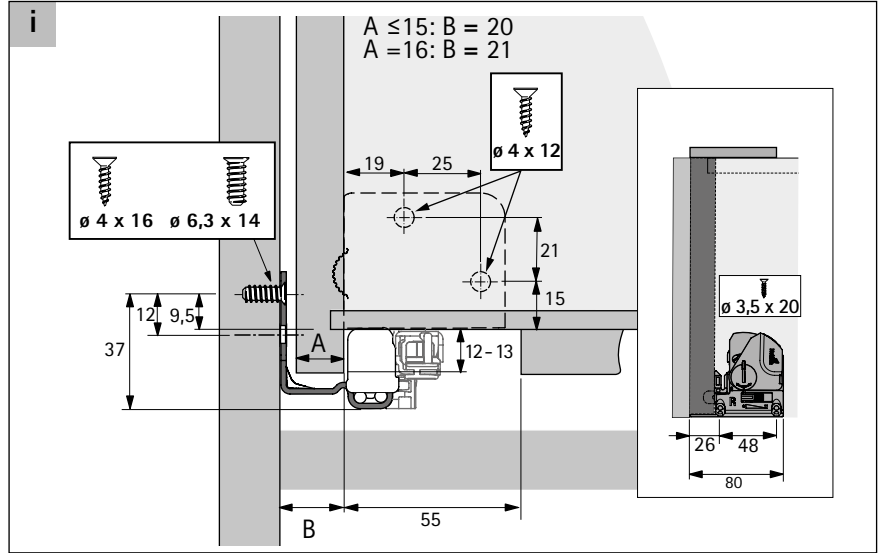

Quadro 4D V6 Push to open

Technik für Möbel

<http://www.hettich.com/short/859c3c>

NL	KT	b1	b2	ø 4 x 16	ø 6,3 x 14	NL	KT	b1	b2	ø 4 x 16	ø 6,3 x 14
250	263	142	-	4 x	4 x	450	463	256	-	4 x	4 x
300	313	192	-	4 x	4 x	480	493	256	-	4 x	4 x
320	333	192	-	4 x	4 x	500	513	288	224	4 x	4 x
350	363	192	-	4 x	4 x	520	533	288	224	4 x	4 x
380	393	224	-	4 x	4 x	550	563	288	224	4 x	4 x
400	413	224	-	4 x	4 x	580	593	352	-	4 x	4 x
420	433	256	-	4 x	4 x	600	613	352	-	4 x	4 x