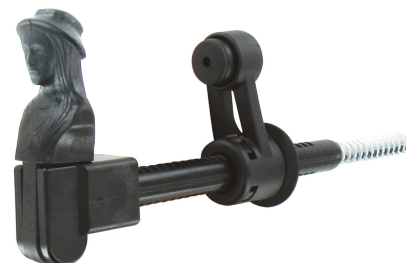

ARRÊT TÊTE DE BERGÈRE AVEC BUTÉE RÉGLABLE EN COMPOSITE

Comment retrouver votre produit sur notre site ?

1. Volet battant PVC et aluminium
2. Arrêts en aluminium et composite
3. Arrêts tête de bergère
4. Arrêts tête de bergère

COMMENTAIRE

Butée réglable sans outil et livrée non montée

SCHÉMA TECHNIQUE

APPLICATION

Volet battant PVC et aluminium

FAMILLE

Arrêts en aluminium et composite

ARRÊT TÊTE DE BERGÈRE AVEC BUTÉE RÉGLABLE EN COMPOSITE