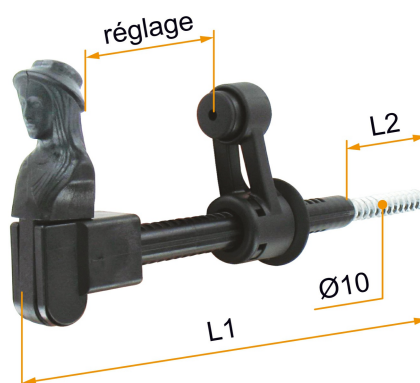

ARRÊT TÊTE DE BERGÈRE AVEC BUTÉE RÉGLABLE EN COMPOSITE

Comment retrouver votre produit sur notre site ?

1. Volet battant PVC et aluminium
2. Arrêts en aluminium et composite
3. Arrêts tête de bergère
4. Arrêts tête de bergère

COMMENTAIRE

Butée réglable sans outil et livrée non montée

SCHÉMA TECHNIQUE

APPLICATION

Volet battant PVC et aluminium

FAMILLE

Arrêts en aluminium et composite

ARRÊT TÊTE DE BERGÈRE AVEC BUTÉE RÉGLABLE EN COMPOSITE

Comment retrouver votre produit sur notre site ?

1. Volet battant PVC et aluminium
2. Arrêts en aluminium et composite
3. Arrêts tête de bergère
4. Arrêts tête de bergère

RÉFÉRENCES

Référence	L1	L2	Réglage	Finition	Cdt	Délai (j)
5AR16010	190	80	15 à 65	noir	50	14
5AR17010	190	80	15 à 65	blanc	50	14
5AR16009	140	60	15 à 35	noir	50	14
5AR17009	140	60	15 à 35	blanc	50	14
5AR16011	230	70	15 à 110	noir	50	14
5AR17011	230	70	15 à 110	blanc	50	21