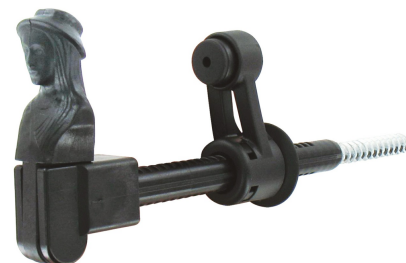

ARRÊT TÊTE DE BERGÈRE AVEC BUTÉE RÉGLABLE EN COMPOSITE

Comment retrouver votre produit sur notre site ?

1. Volet battant PVC et aluminium
2. Arrêts en aluminium et composite
3. Arrêts tête de bergère
4. Arrêts tête de bergère

COMMENTAIRE

Butée réglable sans outil et livrée non montée

SCHÉMA TECHNIQUE

APPLICATION

Volet battant PVC et aluminium

FAMILLE

Arrêts en aluminium et composite

ARRÊT TÊTE DE BERGÈRE AVEC BUTÉE RÉGLABLE EN COMPOSITE

Comment retrouver votre produit sur notre site ?

1. Volet battant PVC et aluminium
2. Arrêts en aluminium et composite
3. Arrêts tête de bergère
4. Arrêts tête de bergère

RÉFÉRENCES

Référence	L1	L2	Réglage	Finition	Cdt	Délai (j)
5AR16010	190	80	15 à 65	noir	50	14
5AR17010	190	80	15 à 65	blanc	50	14
5AR16009	140	60	15 à 35	noir	50	14
5AR17009	140	60	15 à 35	blanc	50	14
5AR16011	230	70	15 à 110	noir	50	14
5AR17011	230	70	15 à 110	blanc	50	21