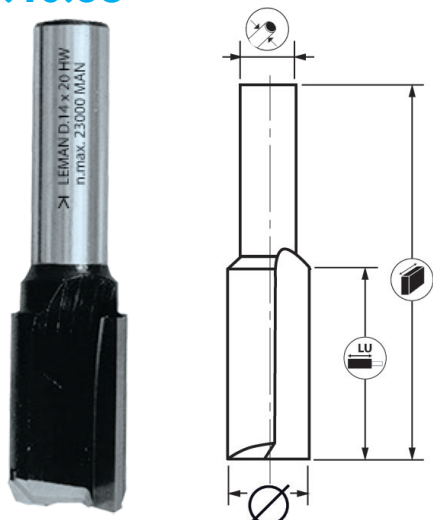

MÈCHE À RAINER DROITE

DEF.40.68

HM

EN847-1

Idéal pour

Bois massif

CLASSIC

Caractéristiques

- 2 coupes latérales + coupe frontale.
- Assemblage rainure, languette et coupe plongeante dans le bois.
- Mèches de diamètre < à 7 mm en carbure monobloc.

Fiche produit

Consultez
nos 8000 références
sur notre site web

Données techniques

Diamètre	Longueur utile	Diamètre queue/manche	Longueur	Nombre de coupes	Référence	Conditionnement	Gencod
3	10	6	50	2	406.703.00	1	3510784067191
4	12	6	50	2	406.704.00	1	3510784067108
5	15	6	50	2	406.705.00	1	3510784067115
6	20	6	55	2	406.706.00	1	3510784067122
7	20	6	55	2	406.707.00	1	3510784067139
8	20	6	55	2	406.708.00	1	3510784067146