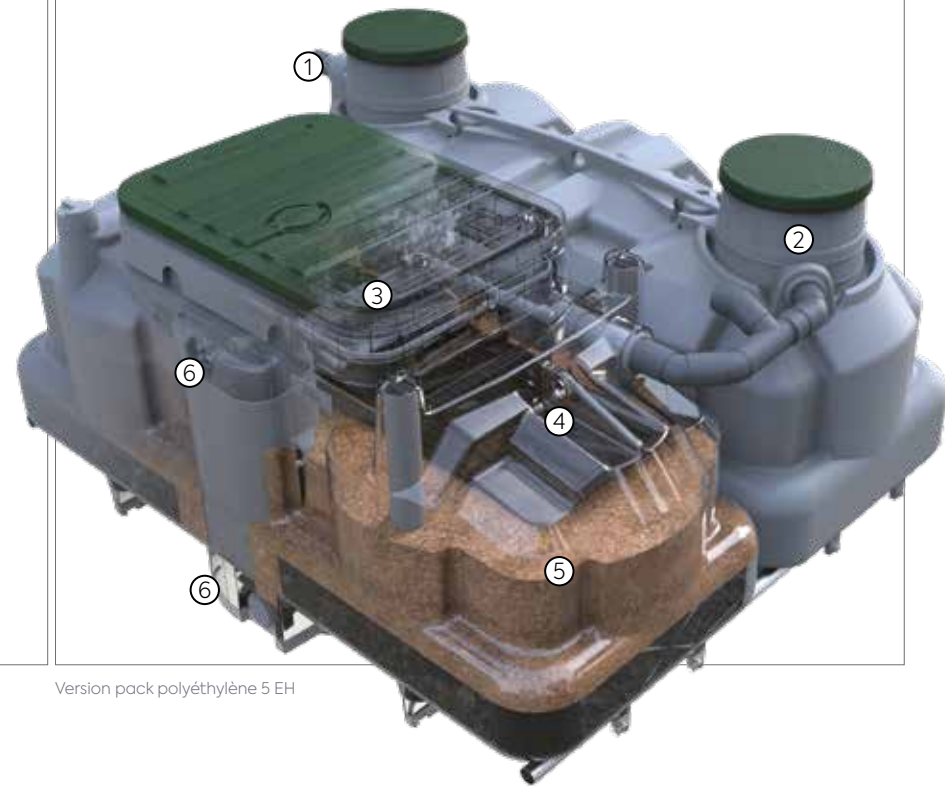

- ① Entrée de fosse
- ② Préfiltre
- ③ Auget basculant
- ④ Répartition
- ⑤ Filtre fragments de coco
- ⑥ Sortie de filtre Haute ou Basse

Version pack polyéthylène 5 EH

Premier Tech, le premier fabricant avec des solutions d'assainissement autonome certifiées FDES.