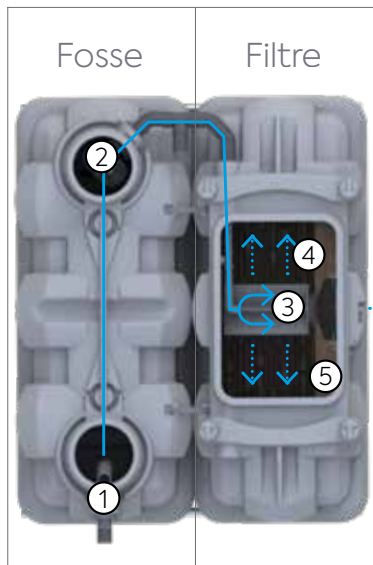

- ① Entrée de fosse
- ② Préfiltre
- ③ Auget basculant
- ④ Répartition
- ⑤ Filtre fragments de coco
- ⑥ Sortie de filtre Haute ou Basse

Version pack polyéthylène 5 EH

Premier Tech, le premier fabricant avec des solutions d'assainissement autonome certifiées FDES.