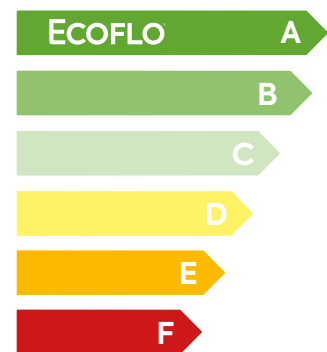

- ✓ S'assurer d'avoir la solution d'ANC à l'empreinte carbone la + favorable.
- ✓ Avoir une flexibilité dans vos éco-conceptions.
- ✓ Atteindre le seuil pour l'indicateur IC construction de la RE2020.